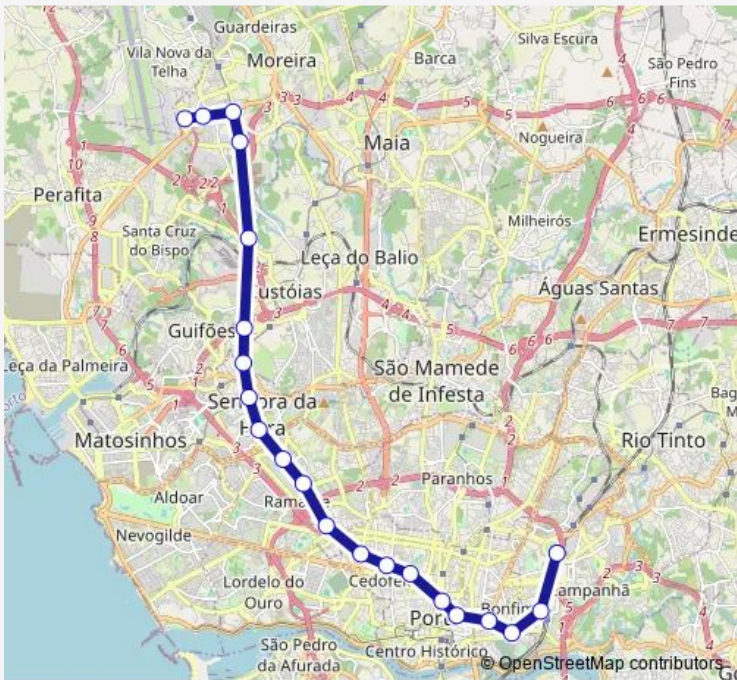

**Direction**  
Estádio do Dragão — Aeroporto

21 stops

[Open route schedule](#)

- Estádio do Dragão
- Campanhã
- Heroísmo
- 24 de Agosto
- Bolhão
- Trindade
- Lapa
- Carolina Michaelis
- Casa da Música
- Francos
- Ramalde
- Viso
- Norteshopping I Sete Bicas
- Senhora da Hora
- Fonte do Cuco
- Custóias
- Esposade
- Crestins
- Verdes
- Botica
- Aeroporto

Route schedule  
Estádio do Dragão — Aeroporto

Monday	05:58-00:29 <sup>+1</sup>
Tuesday	05:58-00:29 <sup>+1</sup>
Wednesday	05:58-00:29 <sup>+1</sup>
Thursday	05:58-00:29 <sup>+1</sup>
Friday	05:58-00:29 <sup>+1</sup>
Saturday	06:22-00:29 <sup>+1</sup>
Sunday	06:22-00:29 <sup>+1</sup>

Route info

Direction: Estádio do Dragão

Stops: 21

Trip Duration: 0 hour 35 min

## Direction

Aeroporto — Estádio do Dragão

21 stops

[Open route schedule](#)

Aeroporto

Botica

Verdes

Crestins