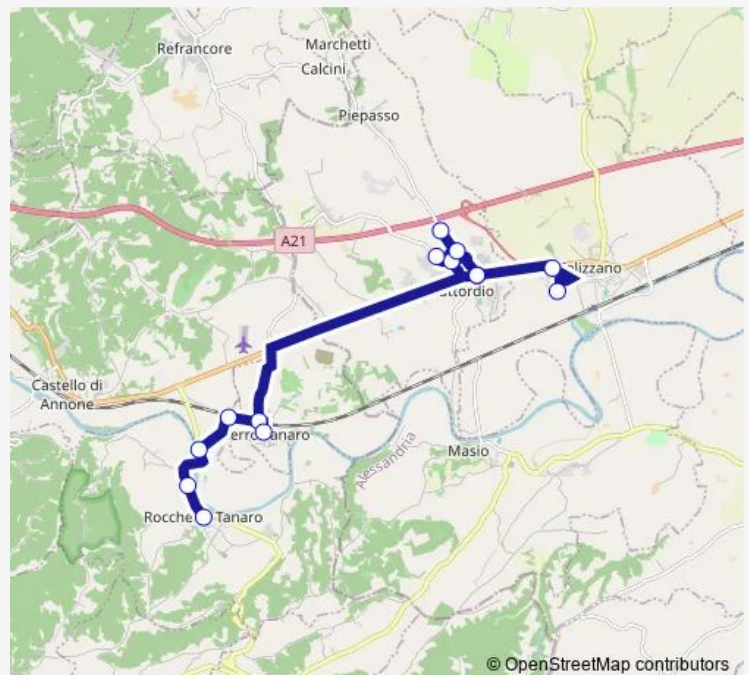

Quattordio - VIA Serra 3

Quattordio - VIA Circonvallazione 4

Quattordio - VIA Circonvallazione - Stabilimento Invex2

Bivio Viarigi

Incrocio SP 101 - SP 27 A

Cerro Tanaro - Paese

Cerro Tanaro - Stazione Ferroviaria

Bivio Cerro Tanaro

SAN Emiliano

Rocchetta Tanaro - Paese

**Route schedule**

Felizzano - Stabilimento Silea 2 — Rocchetta Tanaro - Paese

Monday	07:45-17:10
Tuesday	07:45-17:10
Wednesday	07:45-17:10
Thursday	07:45-17:10
Friday	07:45-17:10
Saturday	—
Sunday	—

**Route info**

Direction: Felizzano - Stabilimento Silea 2

Stops: 14

Trip Duration: 0 hour 15 min

071 — Rocchetta-Quattordio CON Diram.

## Direction

Rocchetta Tanaro - Paese — Felizzano - Stabilimento Silea 2

14 stops

[Open route schedule](#)

Rocchetta Tanaro - Paese

SAN Emiliano

Bivio Cerro Tanaro

Cerro Tanaro - Stazione Ferroviaria