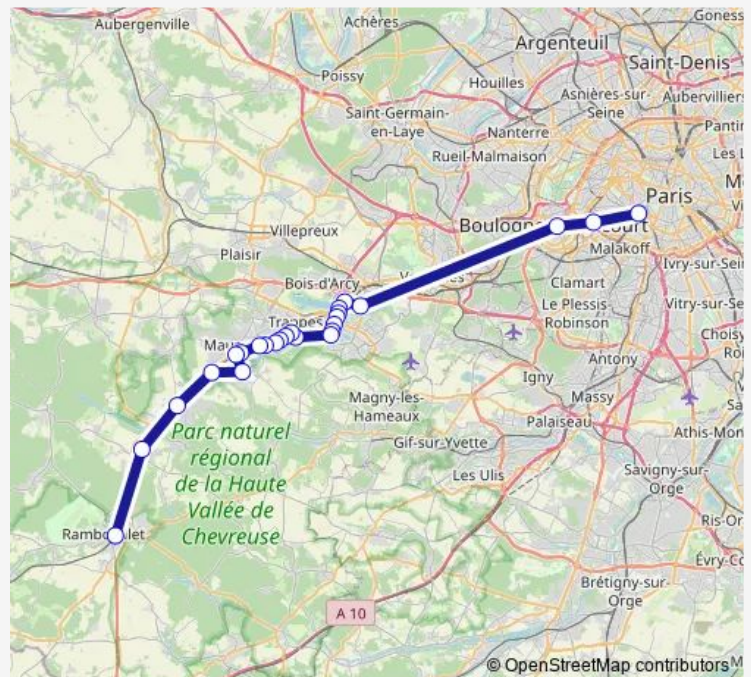

### Route schedule

Gare Montparnasse — Gare de Rambouillet - Prud'homme

Monday 01:05-04:25

Tuesday 01:05-04:25

Wednesday 01:05-04:25

Thursday 01:05-04:25

Friday 01:05-04:25

Saturday 01:05-04:25

### Route info

Direction: Gare Montparnasse

Stops: 25

Trip Duration: 1 hour 39 min

Gare de Coignières

Gare des Essarts-le-Roi

Champ de Foire

Gare de Rambouillet - Prud'homme