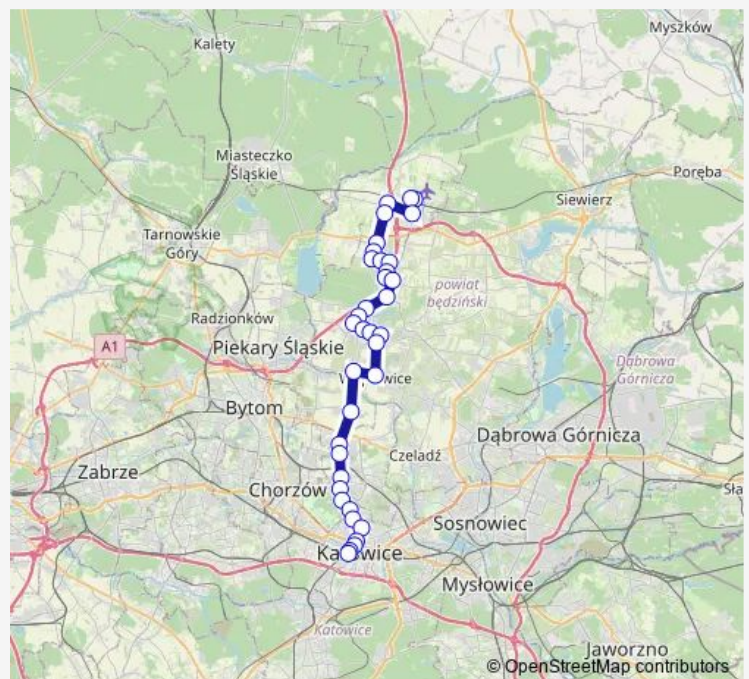

Rogoźnik Szamotownia

Rogoźnik Osiedle

Dobieszowice Skrzyżowanie

Route schedule

Katowice Sądowa — Pyrzowice Port Lotniczy (Katowice Airport)

Monday 07:42-23:34

Tuesday 06:20-23:34

Wednesday 06:20-23:34

Thursday 07:42-23:34

Friday 07:42-23:34

Saturday 06:20-22:20

Sunday 06:20-22:20

Route info

Direction: Katowice Sądowa

Stops: 36

Trip Duration: 1 hour 10 min

M11

BusMaps

Dobieszowice Młyńska [nż]

Pomłynie Leśniczówka [nż]

Pomłynie Skrzyżowanie

Siemonia Kościół

Siemonia Kościuszki [nż]

Siemonia Wolności [nż]