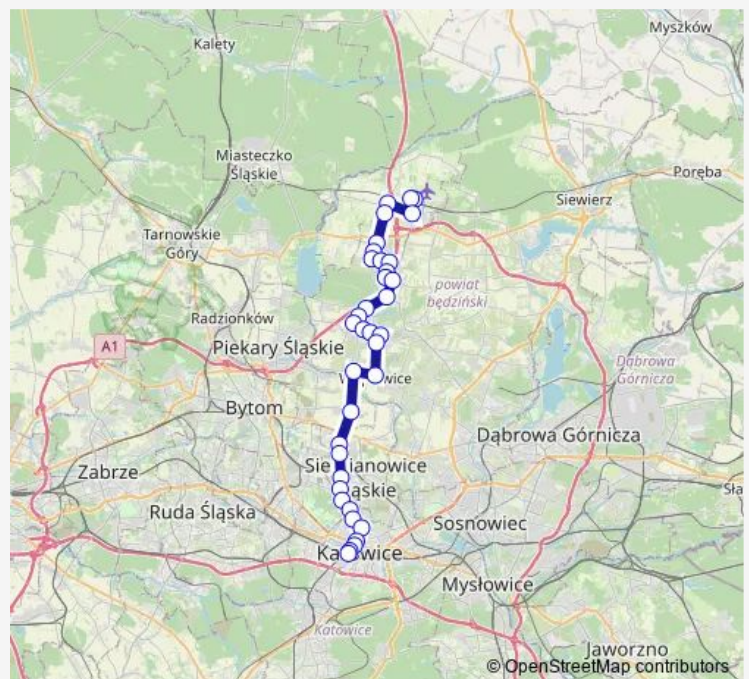

Rogoźnik Szamotownia

Rogoźnik Osiedle

Dobieszowice Skrzyżowanie

Route schedule

Katowice Sądowa — Pyrzowice Port Lotniczy (Katowice Airport)

Monday 07:42-23:34

Tuesday 06:20-23:34

Wednesday 06:20-23:34

Thursday 07:42-23:34

Friday 07:42-23:34

Saturday 06:20-22:20

Sunday 06:20-22:20

Route info

Direction: Katowice Sądowa

Stops: 36

Trip Duration: 1 hour 10 min

M11

BusMaps

Dobieszowice Młyńska [nż]

Pomłynie Leśniczówka [nż]

Pomłynie Skrzyżowanie

Siemonia Kościół

Siemonia Kościuszki [nż]

Siemonia Wolności [nż]