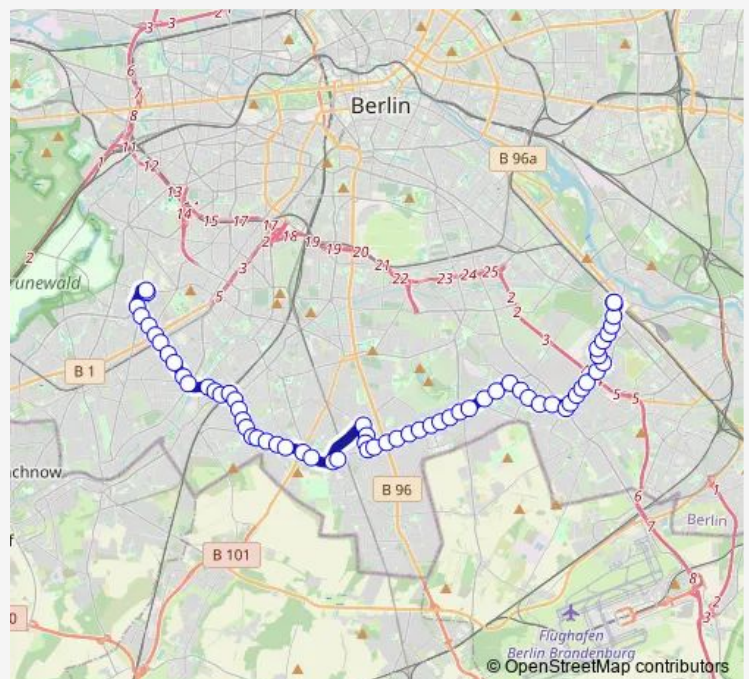

Route schedule

Gesundheitszentrum (Berlin) — Mariendorfer Damm/Buckower Chaussee (Berlin)

Monday 07:13

Tuesday 07:13

Wednesday 07:13

Thursday 07:13

Friday 07:13

Saturday —

Sunday —

Route info

Direction: Gesundheitszentrum (Berlin)

Stops: 17

Trip Duration: 0 hour 21 min

M11

Direction

S Schöneweide/Sterndamm (Berlin) — Unter den Eichen/Drakestr. (Berlin)