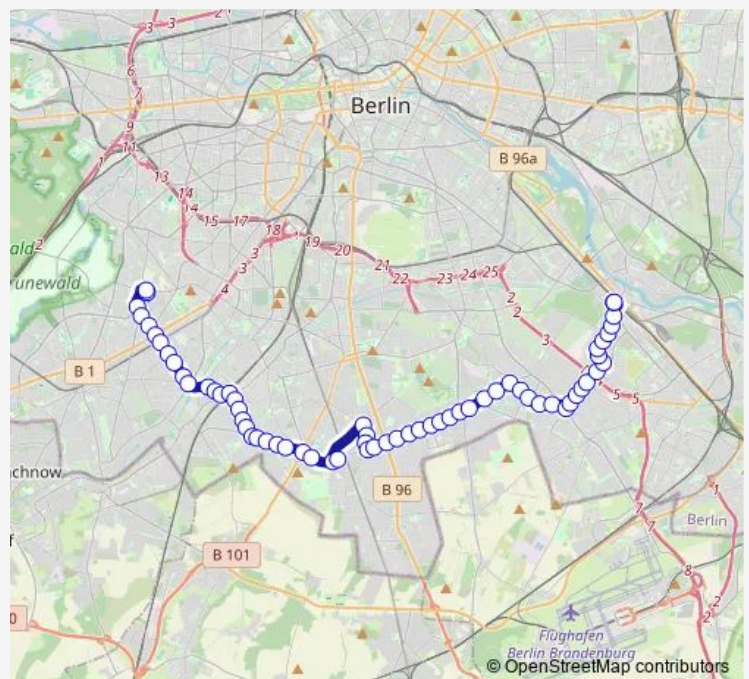

Route schedule

Gesundheitszentrum (Berlin) — Mariendorfer Damm/Buckower Chaussee (Berlin)

Monday	07:13
Tuesday	07:13
Wednesday	07:13
Thursday	07:13
Friday	07:13
Saturday	—
Sunday	—

Route info

Direction: Gesundheitszentrum (Berlin)

Stops: 17

Trip Duration: 0 hour 21 min

M11

BusMaps

Direction

S Schöneweide/Sterndamm (Berlin) — Unter den Eichen/Drakestr. (Berlin)

58 stops

[Open route schedule](#)