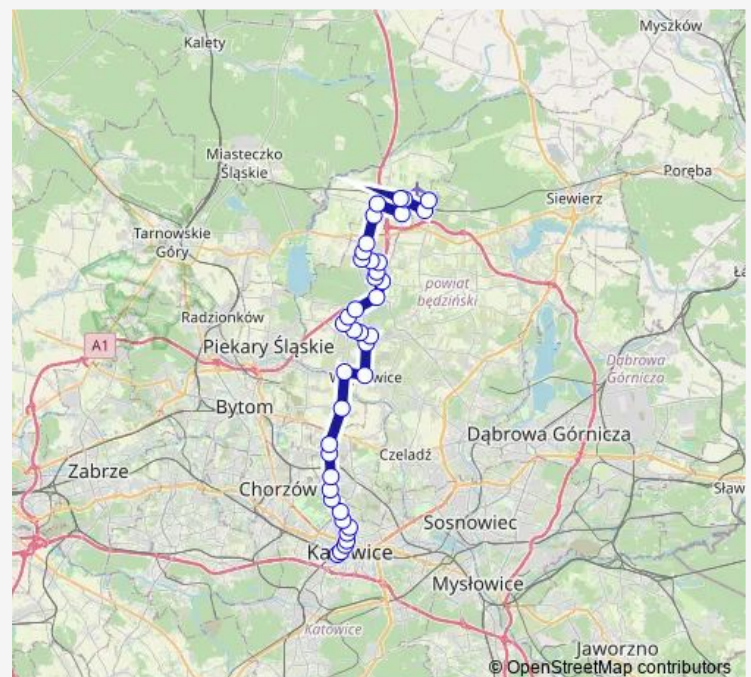

Saturday 06:19-22:19

Sunday 06:19-22:19

Route info

Direction: Siedliska Cargo

Stops: 38

Trip Duration: 1 hour 22 min

Rogożnik Szkoła

Rogożnik Narutowicza

Wojkowice Park

Żychcice Pętla

Dąbrówka Wielka Skrzyżowanie

Michałkowice Kościelna

Michałkowice Kościół

Bytków Kościół

Bytków Osiedle Chemik

Bytkowska Centrum Targowe

Józefowiec Szpital

Józefowiec Szczecińska

Koszutka Słoneczna

Katowice Chorzowska

Katowice Sokolska

Katowice Plac Wolności

Katowice Sądowa

Direction

Wednesday 04:25-20:32

Thursday 04:32-20:32

Friday 04:32-20:32

Saturday 04:25-20:20

Sunday 04:25-20:20

Route info

Direction: Katowice Sądowa

Stops: 39