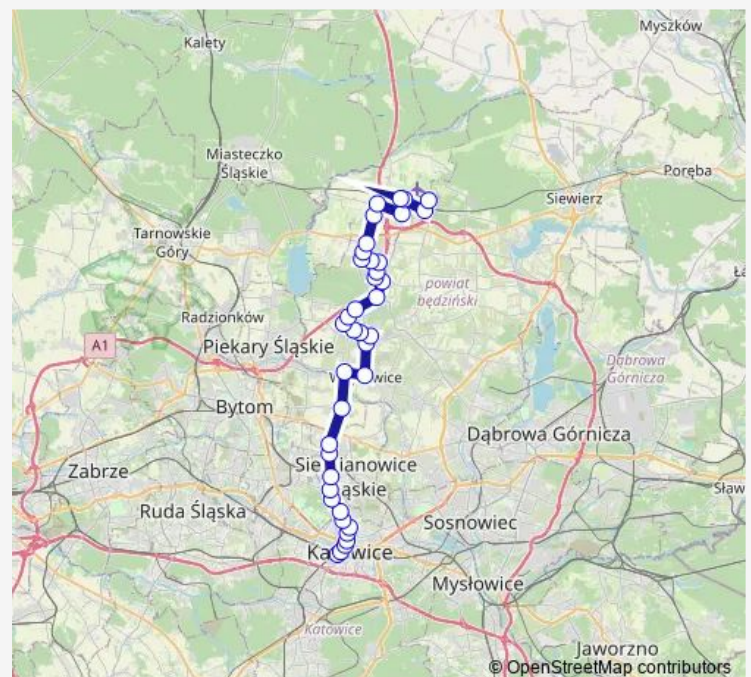

### Route schedule

Siedliska Cargo — Katowice Sądowa

Monday 06:13-22:13

Tuesday 06:13-22:19

Wednesday 06:13-22:19

Thursday 06:13-22:13

Friday 06:13-22:13

Saturday 06:19-22:19

Sunday 06:19-22:19

### Route info

Direction: Siedliska Cargo

Stops: 38

Trip Duration: 1 hour 22 min

M11

BusMaps

Rogożnik Szkoła

Rogożnik Narutowicza

## Route info

Direction: Katowice Sądowa

Stops: 39

Trip Duration: 1 hour 25 min

Siemonia Kościuszki [nż]

Siemonia Wolności [nż]

Podsiemonia

Podsączów