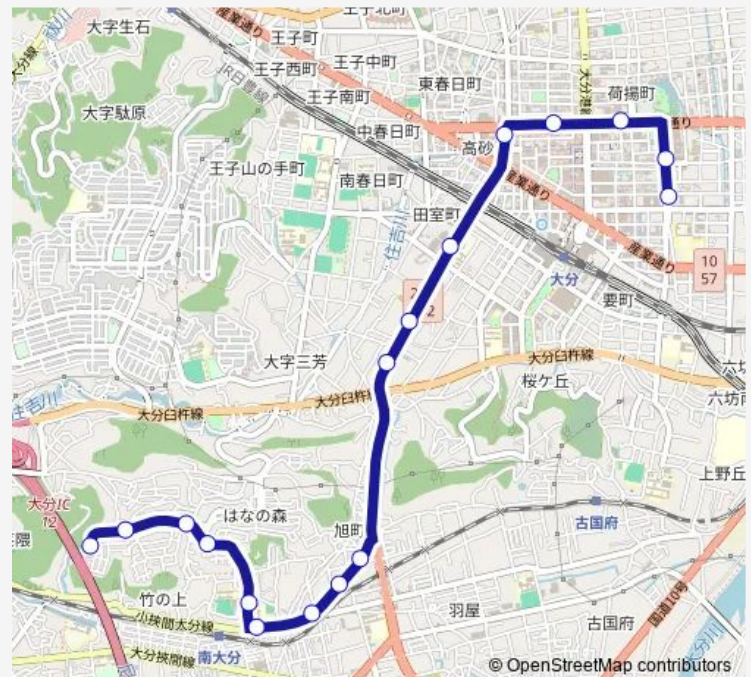

城南センター前

城南東町

福德学院高校前

城南団地入口

三ヶ田町

二又

南太平寺

椎迫入口

大道四丁目

大道小学校前

オアシス広場前

昭和通り

大分市役所合同新聞社前

県庁正門前

コンパルホール入口

Route schedule

城南西町 — コンパルホール入口

Monday 08:30

Tuesday 08:30

Wednesday 08:30

Thursday 08:30

Friday 08:30

Saturday —

Sunday —

Route info

Direction: 城南西町

Stops: 17

Trip Duration: 0 hour 23 min

■ M11 — 城南団地線

BusMaps

M11 Bus time schedules and route maps are available in an offline PDF at busmaps.com. Use the busmaps.com website to see live bus times, train schedule or subway schedule, and step-by-step directions for all public transit in Oita