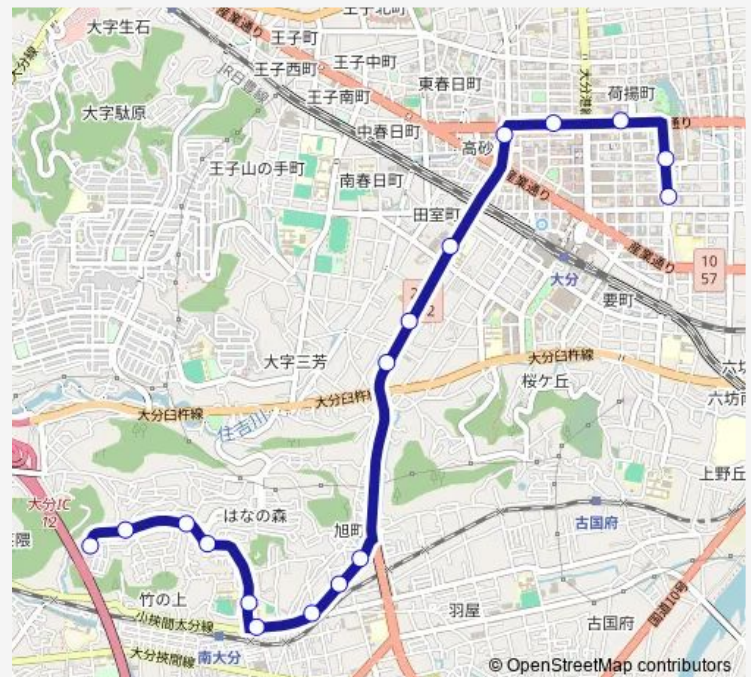

Bus M11 城南団地線

[Go to website](#)

Direction

城南西町 — コンパルホール入口

17 stops

[Open route schedule](#)

城南西町

城南公園入口

城南センター前

城南東町

福德学院高校前

城南団地入口

三ヶ田町

二又

南太平寺

椎迫入口

大道四丁目

大道小学校前

オアシス広場前

昭和通り

大分市役所合同新聞社前

県庁正門前

コンパルホール入口

Route schedule

城南西町 — コンパルホール入口

Monday 08:30

Tuesday 08:30

Wednesday 08:30

Thursday 08:30

Friday 08:30

Saturday —

Sunday —

Route info

Direction: 城南西町

Stops: 17

Trip Duration: 0 hour 23 min

■ M11 — 城南団地線

BusMaps