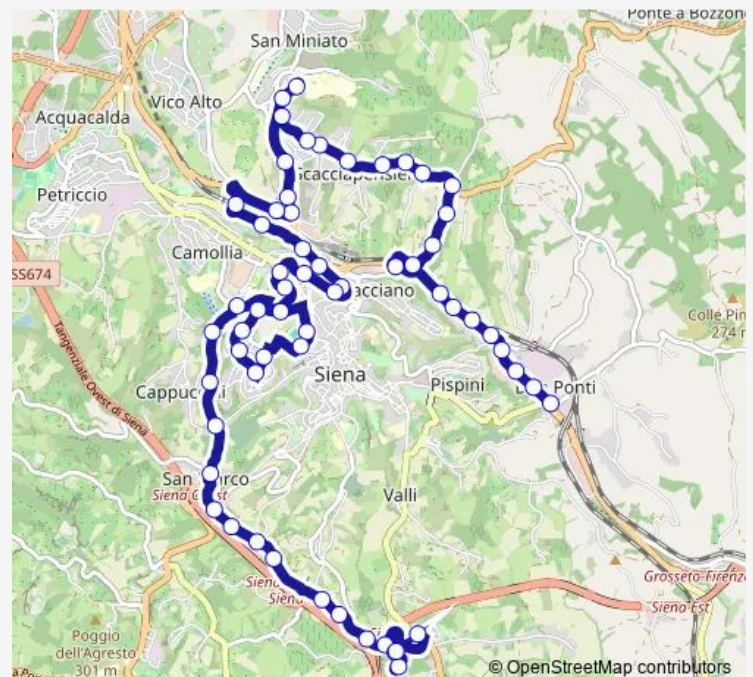

Policlinico Le Scotte

Route schedule

Due Ponti — Piazza Del Sale

Monday 20:10

Tuesday 20:10

Wednesday 20:10

Thursday 20:10

Friday 20:10

Saturday 20:10

Sunday —

Route info

Direction: Due Ponti

Stops: 33

Trip Duration: 0 hour 20 min

Mario Bracci

Bracci

Bivio Giuseppe Pietri

Bracci Coop

Via Lombardi

Ponte Bianchi Bandinelli

Ferrovia

Mazzini

Mazzini 73

Vecchia Stazione

Garibaldi

Piazza Del Sale

Direction

Due Ponti — Porta Tufi

67 stops

[Open route schedule](#)

Due Ponti

Parcheggio Viale Toselli