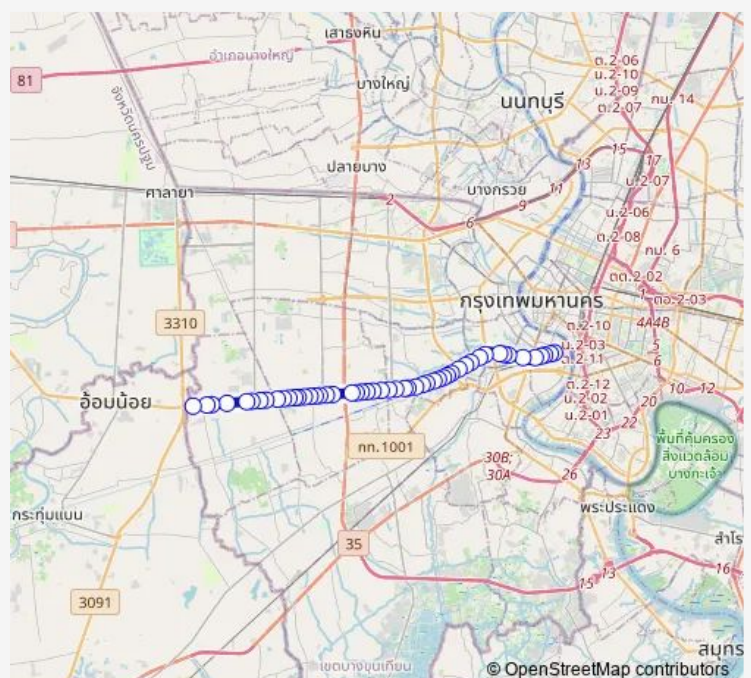

Saturday 00:00

Sunday 00:00

Route info

Direction: ซอยลาดหญ้า 14;Soi Latya 14

Stops: 51

Trip Duration: 1 hour 15 min

■ ต.34 — คลองสาน - หมู่บ้านहरธา;Khlong San - Hansa Village

ตรงข้ามศาลขุนด่านเจ้าพ่อเสือ;Khundan Chaoporsua Shrine
(Opposite)