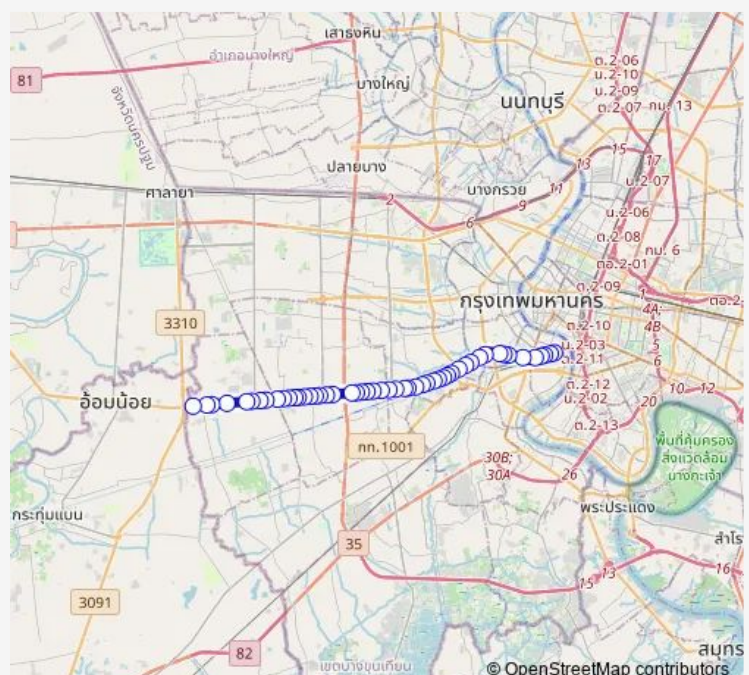

Saturday 00:00

Sunday 00:00

Route info

Direction: ซอยลาดหญ้า 14;Soi Latya 14

Stops: 51

Trip Duration: 1 hour 15 min

■ ต.34 — คลองสาน - หมู่บ้านहरธา;Khlong San - Hansa Village

ตรงข้ามศาลขุนด่านเจ้าพ่อเสือ;Khundan Chaoporsua Shrine
(Opposite)