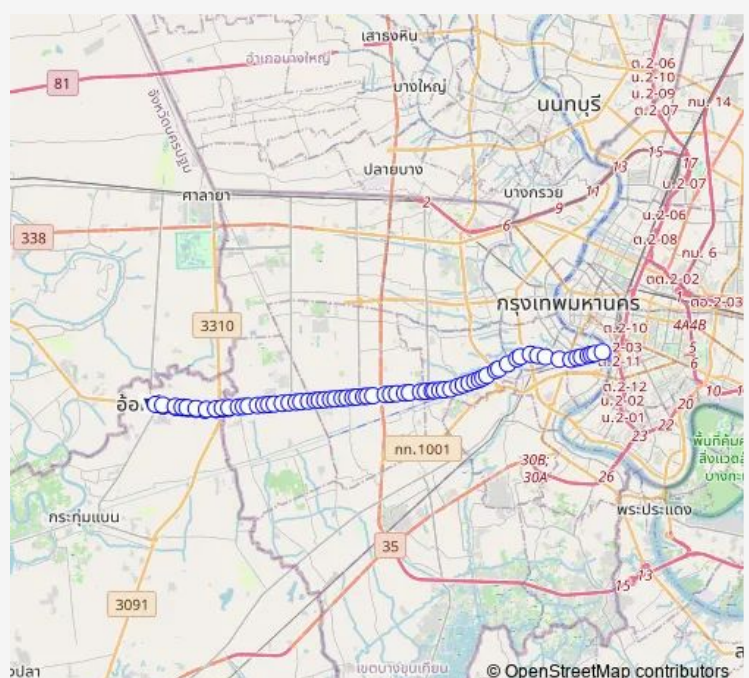

ตรงข้ามหมู่บ้านहरธา;Opposite Hansa Village

ซอยเพชรเกษม 114;Soi Phet Kasem 114

Route schedule

จุดขึ้นลง;visual stop — จุดขึ้นลง;visual stop

Monday	00:00
Tuesday	00:00
Wednesday	00:00
Thursday	00:00
Friday	00:00
Saturday	00:00
Sunday	00:00

Route info

Direction: จุดขึ้นลง;visual stop

Stops: 78

Trip Duration: 1 hour 36 min

ต.34 — หมู่บ้านहरธา - คลองสาน;Hunsa Village - Khlong San

ตรงข้ามศูนย์การค้าหนองแขม;Soi Phet Kasem 112/1

ซอยเพชรเกษม 112;Soi Phet Kasem 112

ม.ธนบุรี;Soi Phet Kasem 110

ตรงข้ามหมู่บ้านเพชรเกษม 1;Opposite Phetkasem 1 Village

หมู่บ้านศรีเพชร;Sri Phet Village

ม.เอเชียอาคเนย์;Southeast Asia University

ช่อง 3 หนองแขม;Channel 3 Nong Khaem

ก่อนแยกเพชรเกษม-พุทธมณฑลสาย 3;Before
Petchkasem-Phutthamonthon Sai 3 Junction