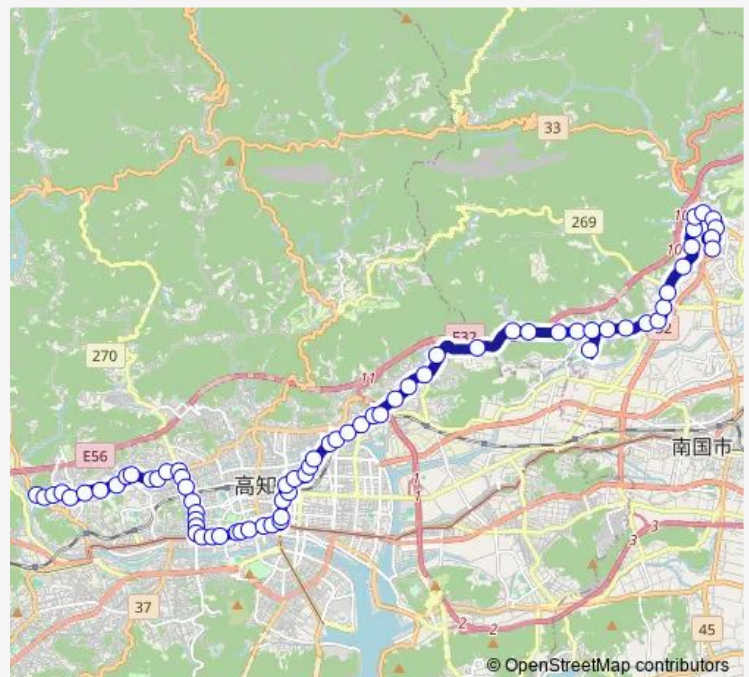

毘沙門口

Route schedule

オフィスパーク第二 — 鳥越

Monday 08:50-18:30

Tuesday 08:50-18:30

Wednesday 08:50-18:30

Thursday 08:50-18:30

Friday 08:50-18:30

Saturday 09:20-18:30

Sunday 09:20-18:30

Route info

Direction: オフィスパーク第二

Stops: 71

Trip Duration: 1 hour 11 min

逢坂峠

一宮東門

一宮神社前

自動車学校前

太古橋

一宮バスターミナル

布師田分岐

薊野東

薊野

薊野西