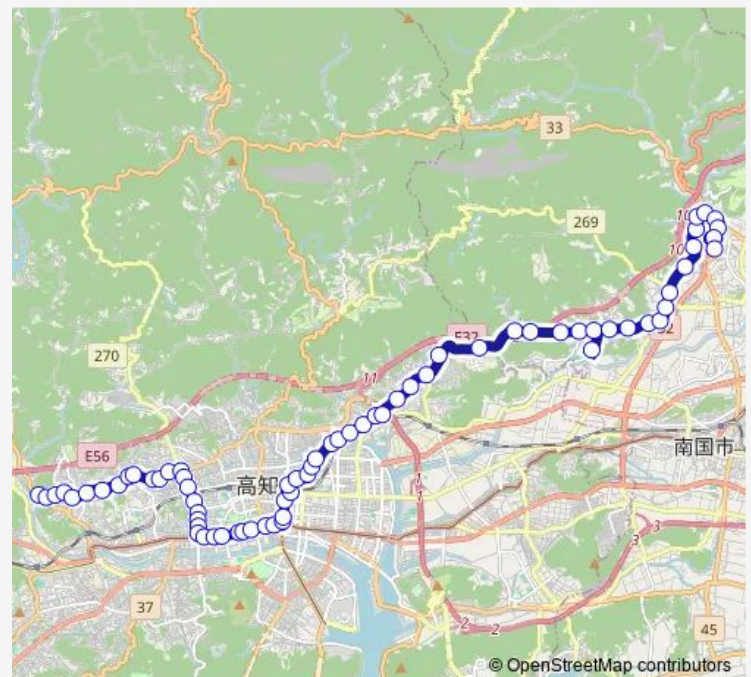

毘沙門口

Route schedule

オフィスパーク第二 — 鳥越

Monday 08:50-18:30

Tuesday 08:50-18:30

Wednesday 08:50-18:30

Thursday 08:50-18:30

Friday 08:50-18:30

Saturday 09:20-18:30

Sunday 09:20-18:30

Route info

Direction: オフィスパーク第二

Stops: 71

Trip Duration: 1 hour 11 min

逢坂峠

一宮東門

一宮神社前

自動車学校前

太古橋

一宮バスターミナル

布師田分岐

薊野東

薊野

薊野西