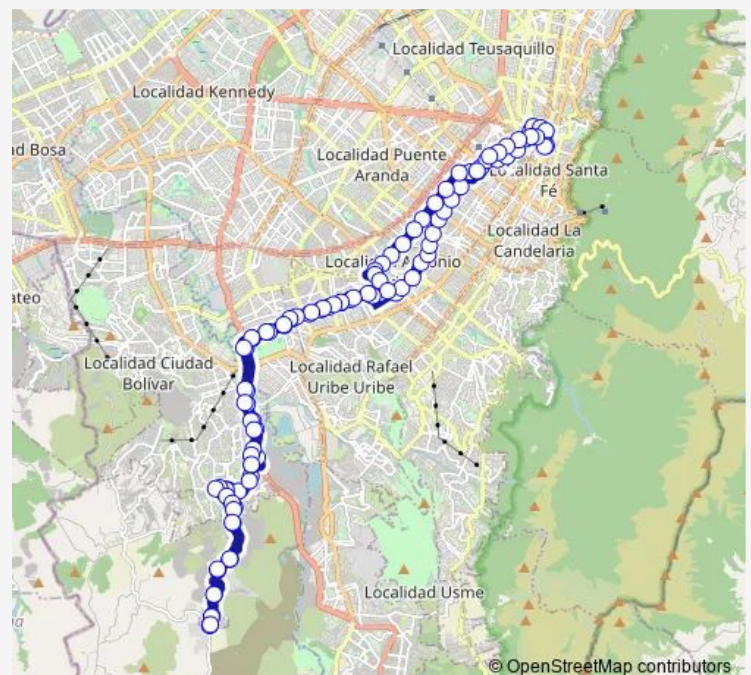

AV. Boyacá - CL 64 Sur

AV. Boyacá - KR 18 Bis

AV. Boyacá - CL 60B Bis Sur

AV. Boyacá - AK 24

Route schedule

KR 18F - CL 89 Sur Mochuelo Bajo — KR 18F - CL 89 Sur Mochuelo Bajo

Monday 04:00-23:00

Tuesday 04:00-23:00

Wednesday 04:00-23:00

Thursday 04:00-23:00

Friday 04:00-23:00

Saturday 04:00-23:00

Sunday 05:00-22:00

Route info

Direction: KR 18F - CL 89 Sur Mochuelo Bajo

Stops: 110

Trip Duration: 2 hour 15 min

796a — Mochuelo Bajo - Centro Internacional

AK 24 - AV. Boyacá

AK 24 - CL 52 Sur

AK 24A - CL 48 Bis Sur

AK 24 - CL 46 Sur

AK 24 - CL 42 Sur

AK 24 - CL 40 Sur