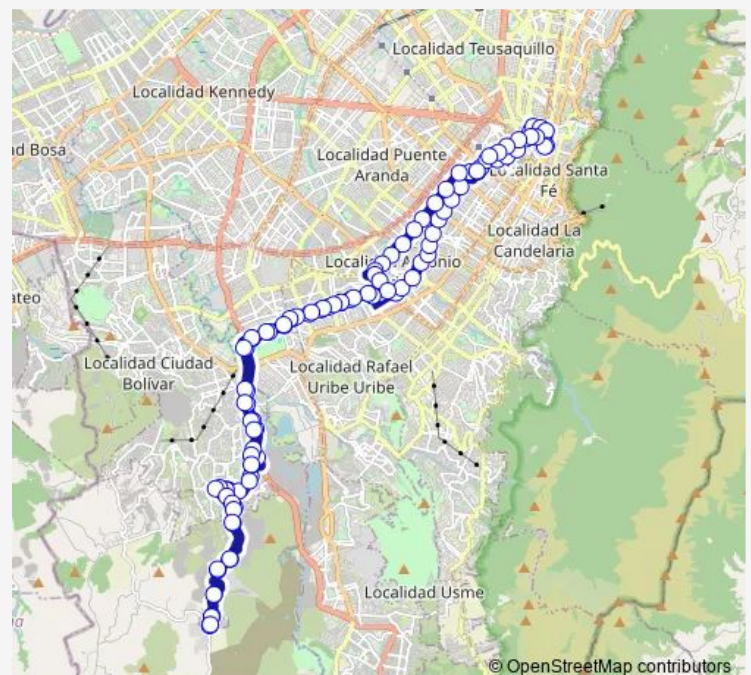

AV. Boyacá - CL 64 Sur

AV. Boyacá - KR 18 Bis

AV. Boyacá - CL 60B Bis Sur

AV. Boyacá - AK 24

Route schedule

KR 18F - CL 89 Sur Mochuelo Bajo — KR 18F - CL 89 Sur Mochuelo Bajo

Monday 04:00-23:00

Tuesday 04:00-23:00

Wednesday 04:00-23:00

Thursday 04:00-23:00

Friday 04:00-23:00

Saturday 04:00-23:00

Sunday 05:00-22:00

Route info

Direction: KR 18F - CL 89 Sur Mochuelo Bajo

Stops: 110

Trip Duration: 3 hour 23 min

796A — Mochuelo Bajo - Centro Internacional

AK 24 - AV. Boyacá

AK 24 - CL 52 Sur

AK 24A - CL 48 Bis Sur

AK 24 - CL 46 Sur

AK 24 - CL 42 Sur

AK 24 - CL 40 Sur