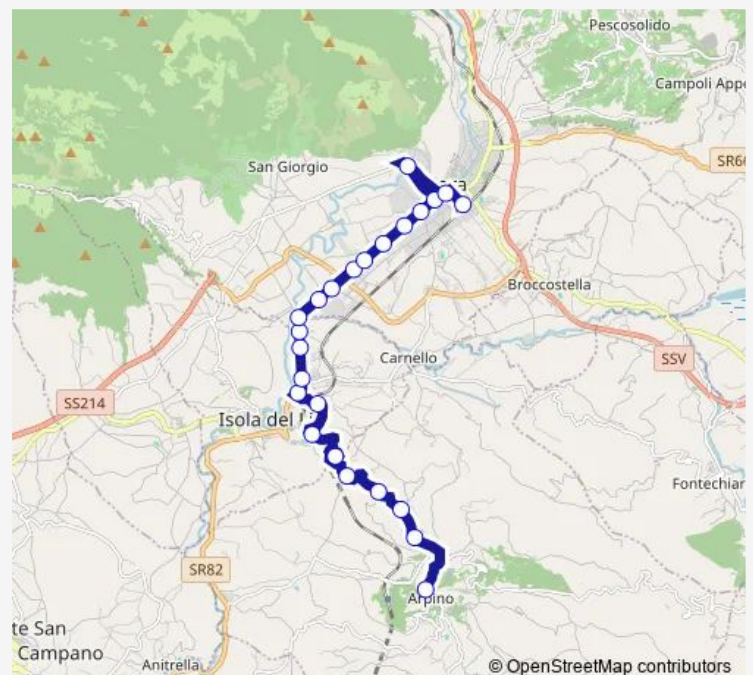

### Route schedule

Arpino | Piazzale Rotondi # f6820 — Sora | Stazione FS # f5890

Monday —

Tuesday —

Wednesday —

Thursday —

Friday —

Saturday 07:45

### Route info

Direction: Arpino | Piazzale Rotondi # f6820

Stops: 24

Trip Duration: 0 hour 30 min

Arpino - Sora # So682d

Sora | Via Madonna della Neve # f6544

Sora | Ist. Simoncelli # f5891

Sora | Stazione FS # f5890