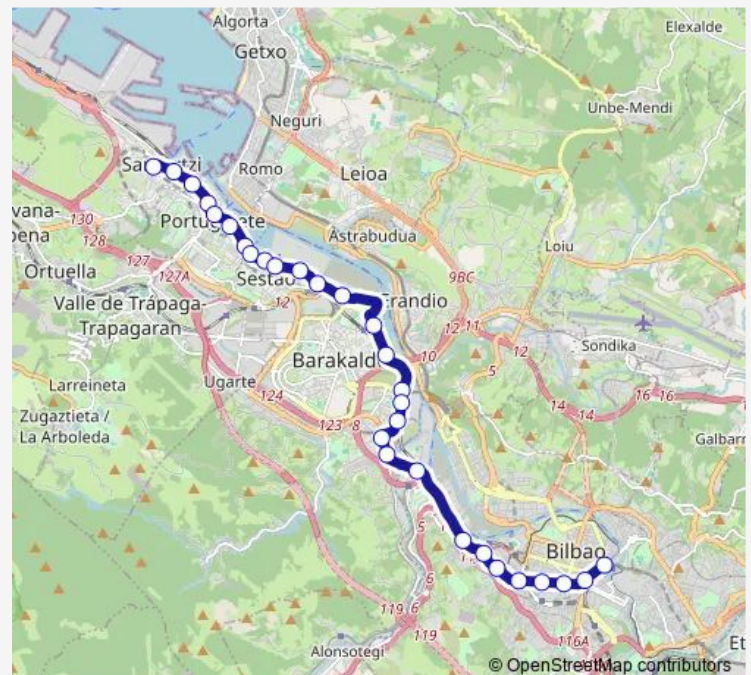

Thursday 05:45-22:45

Friday 05:45-22:45

Saturday 05:45-22:45

Sunday 05:45-22:45

Route info

Direction: LAS Viñas (330)

Stops: 29

Trip Duration: 0 hour 55 min

A3115 — Bilbao-Santurtzi

Olabeaga (Avda. Montevideo) (352)

Santiago - Santa ANA (362)

Basurto Ospitalea/ Hospital Basurto (353)

Autonomía 61 (Lantik) (354)

LA Casilla (Autonomía 45) (356)

Autonomía 13 (357)