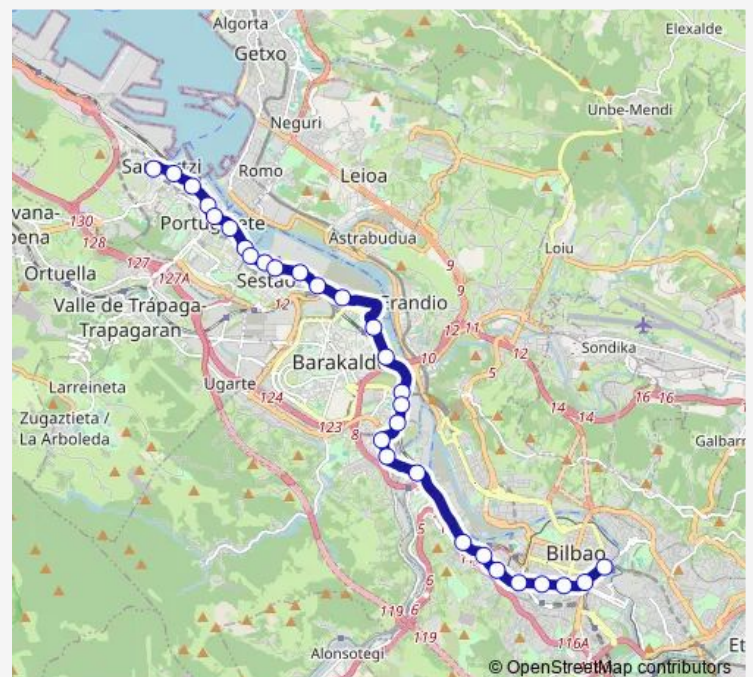

### Route schedule

LAS Viñas (330) — Abando (Geltokia/Estación) (171)

Monday 05:46-22:45

Tuesday 05:46-22:45

Wednesday 05:46-22:45

Thursday 05:46-22:45

Friday 05:46-22:45

Saturday 05:46-22:45

### Route info

Direction: LAS Viñas (330)

Stops: 29

Trip Duration: 1 hour 5 min

A3115 — Bilbao-Santurtzi

BusMaps

Olabeaga (Avda. Montevideo) (352)

Santiago - Santa ANA (362)