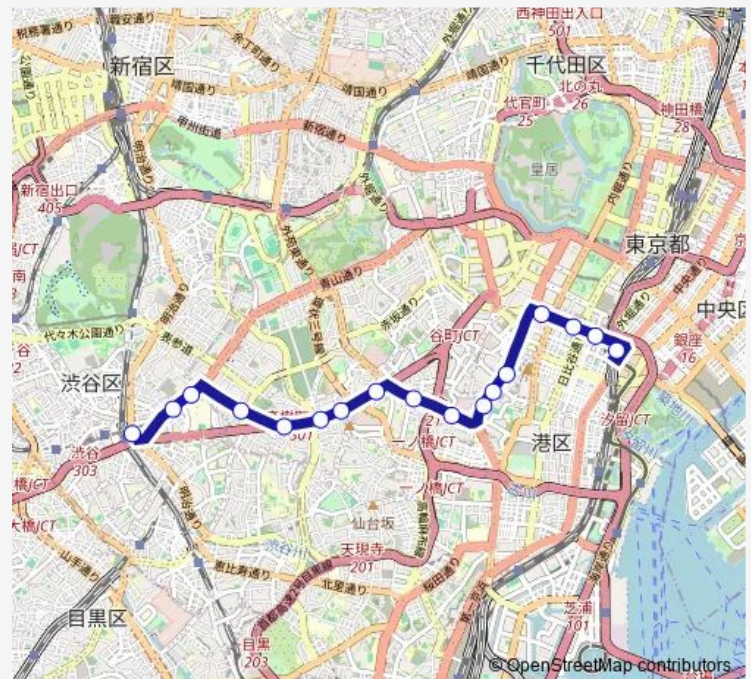

Tuesday 07:00-21:37

Wednesday 07:00-21:37

Thursday 07:00-21:37

Friday 07:00-21:37

Saturday 07:00-21:34

Sunday 07:00-21:31

Route info

Direction: 新橋駅前

Stops: 17

Trip Duration: 0 hour 34 min

Direction

渋谷駅前 — 新橋駅前

18 stops

[Open route schedule](#)

渋谷駅前

渋谷二丁目