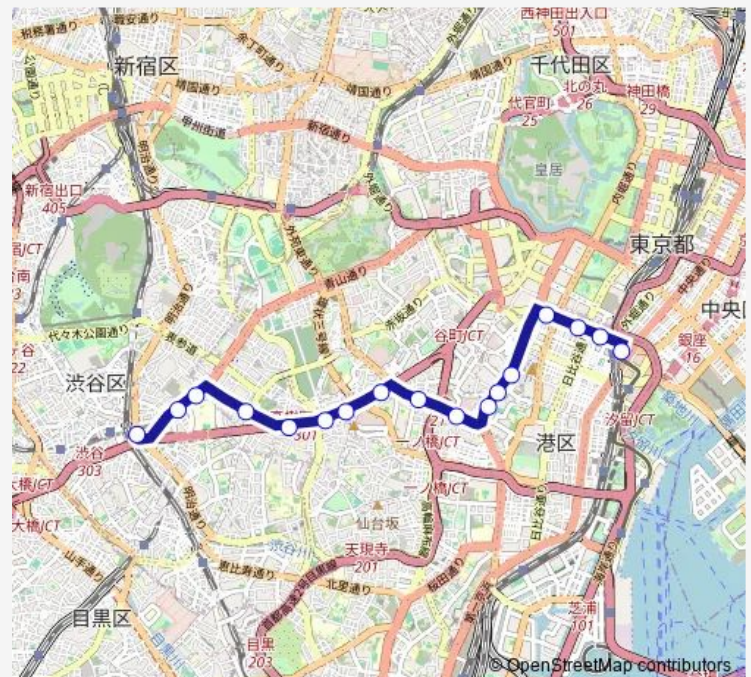

Tuesday 07:00-21:37

Wednesday 07:00-21:37

Thursday 07:00-21:37

Friday 07:00-21:37

Saturday 07:00-21:34

Sunday 07:00-21:31

Route info

Direction: 新橋駅前

Stops: 17

Trip Duration: 0 hour 28 min

Direction

渋谷駅前 — 新橋駅前

18 stops

[Open route schedule](#)

渋谷駅前

渋谷二丁目