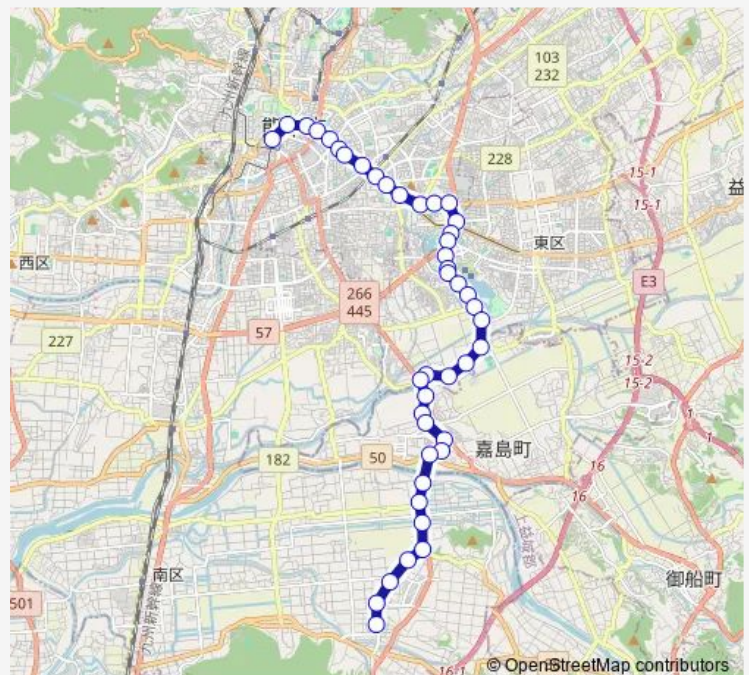

下江津

Route schedule

桜町バスターミナル — 城南

Monday 12:25-17:35

Tuesday 12:25-17:35

Wednesday 12:25-17:35

Thursday 12:25-17:35

Friday 12:25-17:35

Saturday 13:20-18:50

Sunday 12:28-17:25

Route info

Direction: 桜町バスターミナル

Stops: 43

Trip Duration: 0 hour 56 min

■ K1-3 : 桜町バスターミナル→県庁→画図→イオン→城南

上無田

烏ヶ江

烏ヶ江住宅前

大六橋

水神前

宮の本

下無田

中の瀬・東

鯨入口