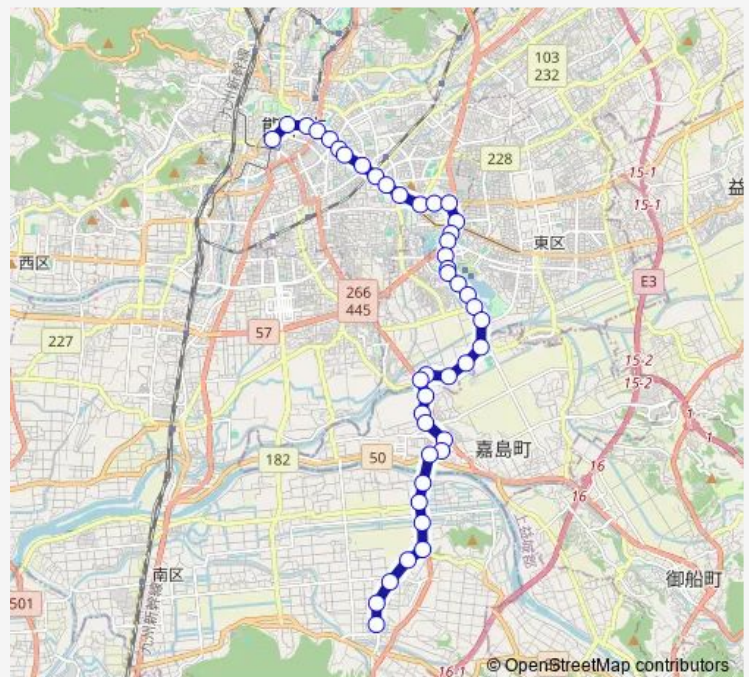

下江津

Route schedule

桜町バスターミナル — 城南

Monday 12:25-17:35

Tuesday 12:25-17:35

Wednesday 12:25-17:35

Thursday 12:25-17:35

Friday 12:25-17:35

Saturday 13:20-18:50

Sunday 12:28-17:25

Route info

Direction: 桜町バスターミナル

Stops: 43

Trip Duration: 0 hour 52 min

■ K1-3 : 桜町バスターミナル→県庁→画図→イオン→城南

上無田

烏ヶ江

烏ヶ江住宅前

大六橋

水神前

宮の本

下無田

中の瀬・東

鯨入口