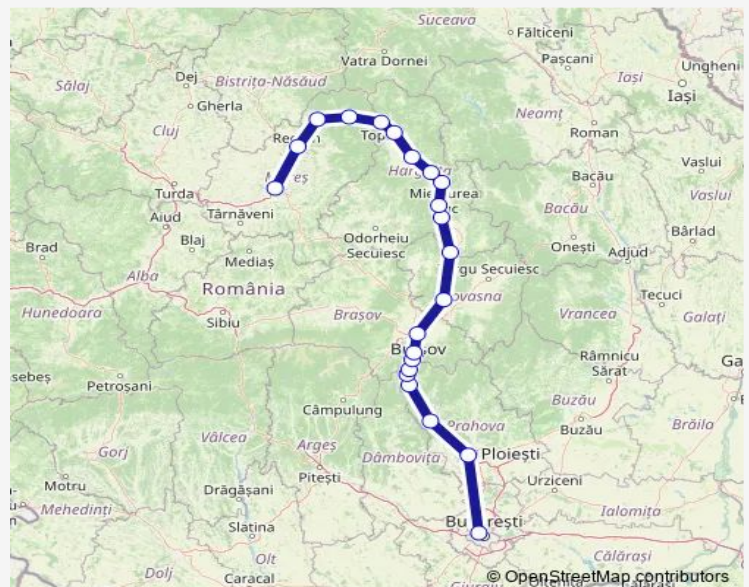

Miercurea Ciuc

Siculeni

Izvoru Oltului

Izvoru Mureșului Hm.

Gheorgheni

Subcetate Mureș Hm.

Toplița

Route schedule

București Nord Gr.A — Târgu Mureș

Monday 12:20

Tuesday 12:20

Wednesday 12:20

Thursday 12:20

Friday 12:20

Saturday 12:20

Sunday 12:20

Route info

Direction: București Nord Gr.A

Stops: 22

Trip Duration: 8 hour 42 min

Lunca Bradului Hm.

Deda

Reghin

Târgu Mureș