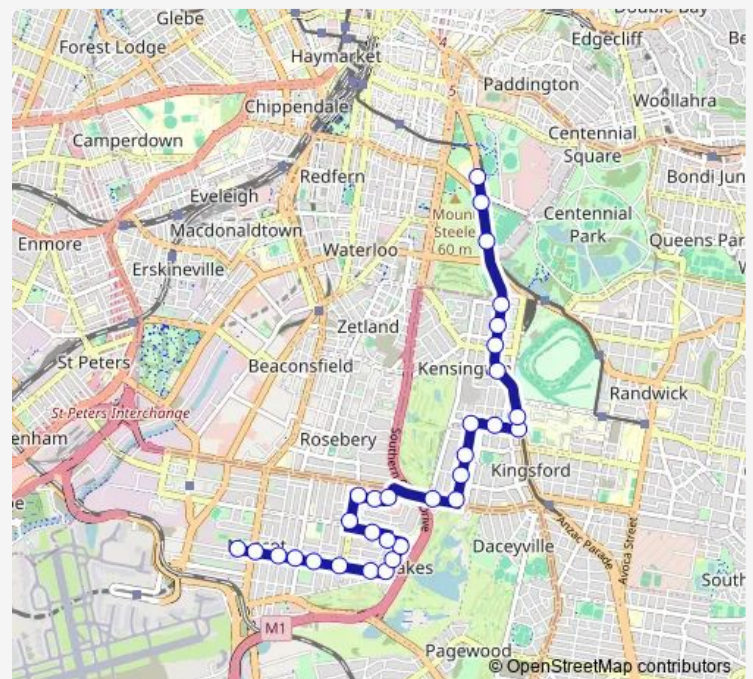

Florence Av Opp Vernon Av

Lismore St At St Helena Pde

George St After St Helena Pde

Maloney St At Coward St

Evans Av At Maloney St

Evans Av At Dalby Pl

Evans Av Opp Eastlakes Shopping Centre

Gardeners Rd After Tunstall Av

Eastern Av After Gardeners Rd

Eastern Av At Tresidder Av

Eastern Av Before Goodrich Av

Route schedule

Mascot Public School, King St — Sydney Girls High School, Anzac Pde

Monday	07:59
Tuesday	07:59
Wednesday	07:59
Thursday	07:59
Friday	07:59
Saturday	—
Sunday	—

Route info

Direction: Mascot Public School, King St

Stops: 31

Trip Duration: 0 hour 33 min

Fitzpatrick Park, Eastern Av

Day Av After Mooramie Av

Day Av At Anzac Pde

Nida, Anzac Pde

Monday 15:38

Tuesday 15:38

Wednesday 15:38

Thursday 15:38

Friday 15:38

Saturday —

Sunday —

Route info