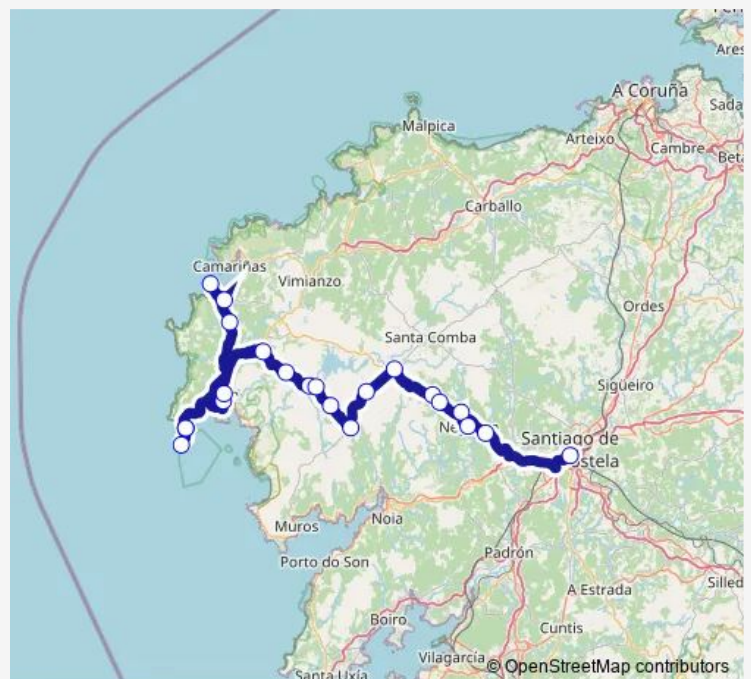

Thursday —

Friday 09:00

Saturday 09:00

Sunday 09:00

Route info

Direction: Santiago E.I.

Stops: 22

Trip Duration: 3 hour 3 min

■ XG804023 — Santiago E.I.-Olveiroa-Dumbría-Fister-
ra-Muxía

Direction

Muxía — Santiago E.I.

22 stops

[Open route schedule](#)

Muxía
OS Muíños
Morpeguite
Fisterra
Cabo Fisterra
Fisterra
Corcubión
Cee
Dumbría
Hospital
Olveiroa
Ponte Olveira
A Picota
Pino Do Val
As Maiñas
A Pereira
Corneira
Ordoeste
San Cibran
Negreira
Ponte Maceiras
Santiago E.I.