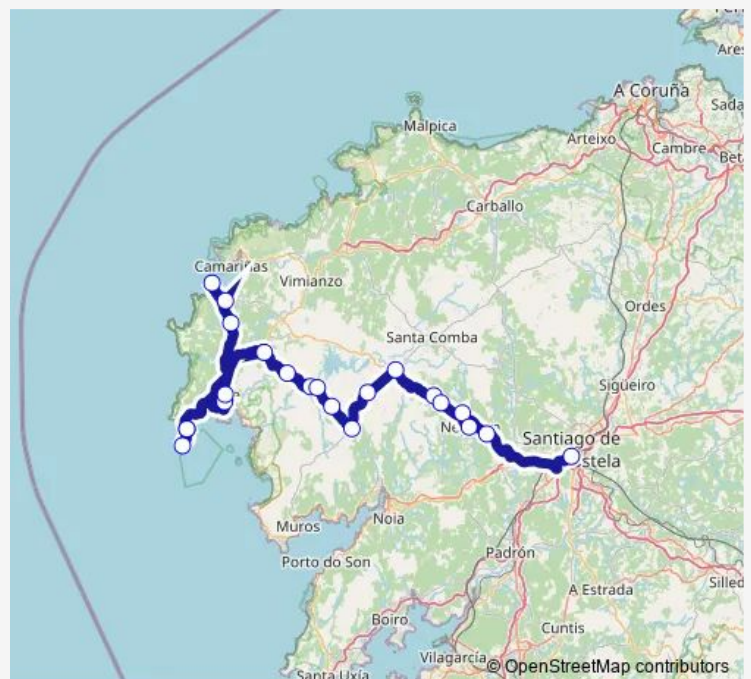

Ponte Maceiras

### Route schedule

Muxía (porto) — Santiago E.I.

Monday 17:00

Tuesday 17:00

Wednesday 17:00

Thursday 17:00

Friday 17:00

Saturday 17:00

### Route info

Direction: Muxía (porto)

Stops: 22

Trip Duration: 3 hour 3 min

■ Xg804023 — Santiago E.I.-Olveiroa-Dumbría-Fister-  
Muxía (porto)