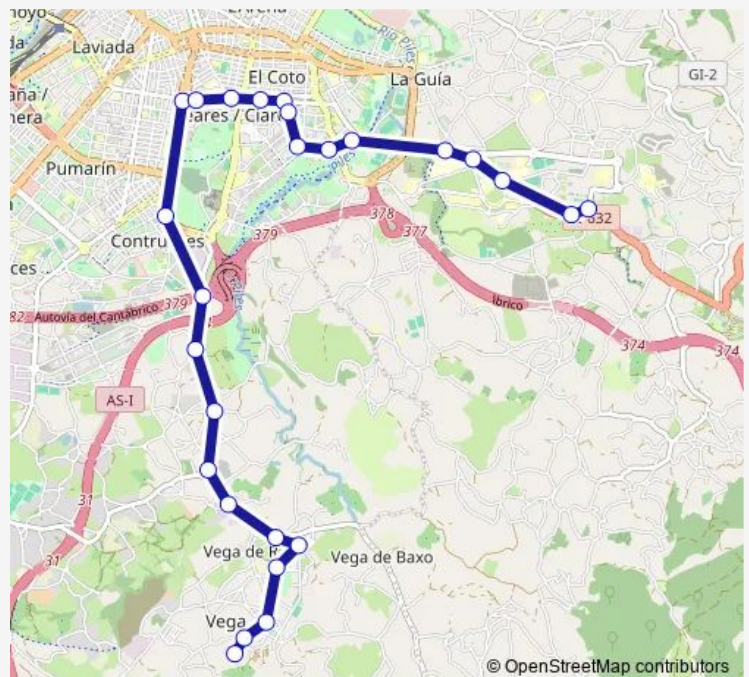

[GIJÓN/XIXÓN] Quevedo - Leopoldo Alas [CTA 06983]

[GIJÓN/XIXÓN] General Suárez Valdés [CTA 06989]

Route schedule

[CAMOCHA, LA] Vega [CTA 06839] — [GIJÓN/XIXÓN] Parque Tecnológico [CTA 07007]

Monday	07:30
Tuesday	07:30
Wednesday	07:30
Thursday	07:30
Friday	07:30
Saturday	—
Sunday	—

Route info

Direction: [CAMOCHA, LA] Vega [CTA 06839]

Stops: 26

Trip Duration: 0 hour 30 min

■ L16 — L16 - Universidad Laboral-Vega

[GIJÓN/XIXÓN] Sanatorio Covadonga [CTA 06990]

[GIJÓN/XIXÓN] Muros de Galicia [CTA 07075]

Monday 14:31

Tuesday 14:31

Wednesday 14:31

Thursday 14:31

Friday 14:31

Saturday —

Sunday —

Route info

Direction: [Gijón/Xixón] Universidad Laboral [Cta 00791]

Stops: 25

Trip Duration: 0 hour 24 min

[VEGA DE BAXO]Iglesia de Abajo] Centro Salud Vega
[CTA 06670]

[CAMOCHA, LA] El Roble [CTA 06668]

[CAMOCHA, LA] El Transformador [CTA 06836]