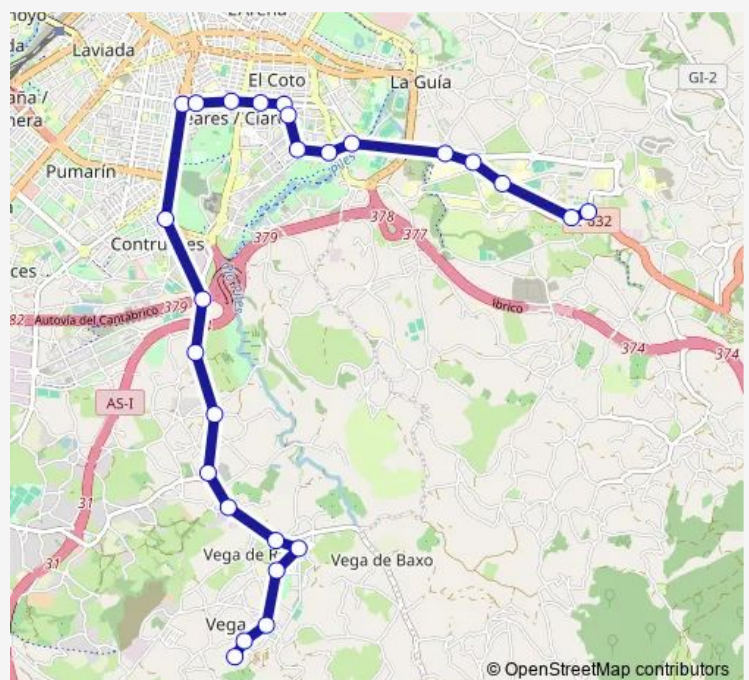

[Gijón/Xixón] Quevedo - Leopoldo Alas [Cta 06983]

[Gijón/Xixón] General Suárez Valdés [Cta 06989]

[Gijón/Xixón] Sanatorio Covadonga [Cta 06990]

Route schedule

[Camocha, LA] Vega [Cta 06839] — [Gijón/Xixón] Parque Tecnológico [Cta 07007]

Monday 07:30

Tuesday 07:30

Wednesday 07:30

Thursday 07:30

Friday 07:30

Saturday —

Sunday —

Route info

Direction: [Camocha, LA] Vega [Cta 06839]

Stops: 26

Trip Duration: 0 hour 30 min

■ L16 — L16 - Universidad Laboral-Vega

[Gijón/Xixón] Muros de Galicia [Cta 07075]

[Gijón/Xixón] Corín Tellado [Cta 06996]

[Gijón/Xixón] Albert Einstein [Cta 07078]

Friday 14:31

Saturday —

Sunday —

Route info

Direction: [Gijón/Xixón] Universidad Laboral [Cta 00791]

Stops: 25

Trip Duration: 0 hour 24 min

[Vega DE Baxo][Iglesia de Abajo] Centro Salud Vega [Cta 06670]