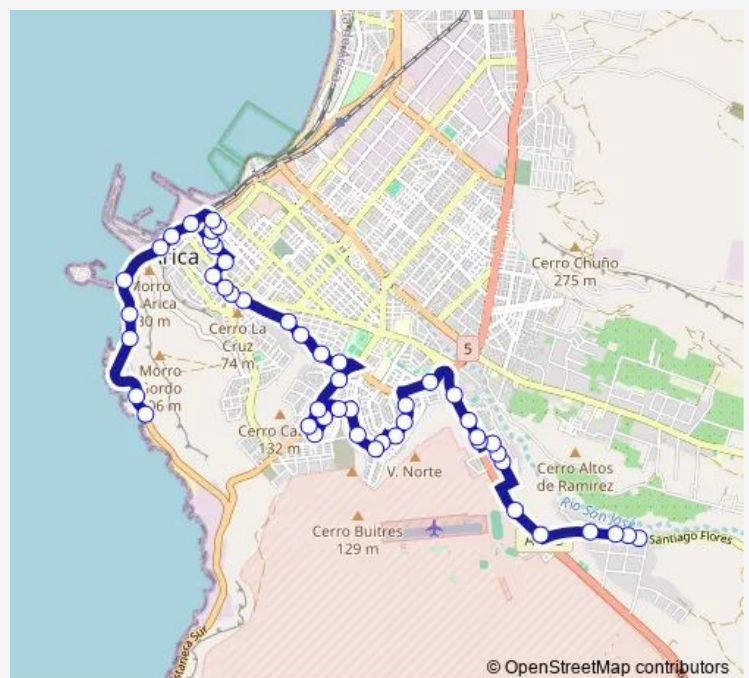

### Route schedule

Terminal Asoc. G. Dueños Tax/Bus Línea 7 variante 7A 7 B Arica — Comandante San Martín / Terminal la Lisera

Monday	07:00-21:21
Tuesday	07:00-21:21
Wednesday	07:00-21:21
Thursday	07:00-21:21
Friday	07:00-21:21
Saturday	07:00-21:01
Sunday	07:00-19:21

### Route info

Direction: Terminal Asoc. G. Dueños Tax/Bus Línea 7 variante 7A 7 B Arica

Stops: 49

Trip Duration: 0 hour 44 min

Alfonso Nespolo Arata / Iquique

Iquique / Humberto Luque

Miguel Squella / Jim Hosey

## Direction

Comandante San Martín / Terminal la Lisera — Terminal Asoc. G. Dueños Tax/Bus Línea 7 variante 7A 7 B Arica

40 stops

[Open route schedule](#)

Comandante San Martín / Terminal la Lisera

Comandante San Martín (Balneario Playa Brava)

## Route info

Direction: Comandante San Martín / Terminal la Lisera

Stops: 40

Trip Duration: 0 hour 43 min

Iquique / Humberto Luque

Alfonso Nespolo Arata / Mataveri

Alfonso Nespolo Arata / Tobalaba

Alfonso Nespolo / Oscar Belmar