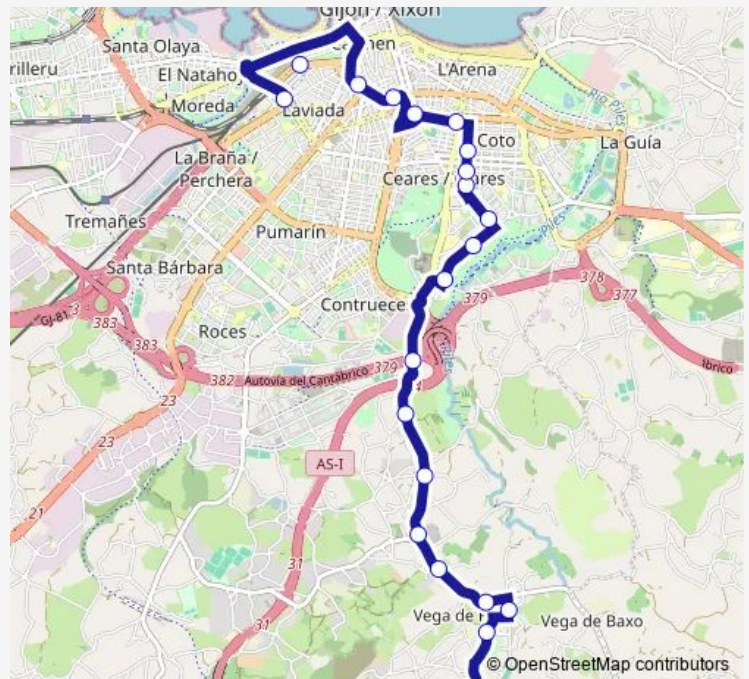

[Granda DE Baxo|Granda de Abajo] La Flor de Granda [Cta 02842]

[Granda DE Riba|Granda de Arriba] Iglesia [Cta 02840]

Route schedule

[GIJÓN/XIXÓN] Estación Ferrocarril Oeste [CTA 09051] —
[CAMOCHA, LA] Vega [CTA 06839]

Monday	07:20-21:15
Tuesday	07:20-21:15
Wednesday	07:20-21:15
Thursday	07:20-21:15
Friday	07:20-21:15
Saturday	—
Sunday	—

Route info

Direction: [GIJÓN/XIXÓN] Estación Ferrocarril Oeste [CTA 09051]

Stops: 26

Trip Duration: 0 hour 40 min

■ L16 — L16 - Estación Ferrocarril-Vega

[Granda DE Riba|Granda de Arriba] Escuelas Granda [Cta 02838]

[VEGA DE BAXO|Iglesia de Abajo] Los Puyos [CTA 09046]

[VEGA DE BAXO|Iglesia de Abajo] La Camocha Avda [CTA 09031]

Direction: [CAMOCHA, LA] Vega [CTA 06839]

Stops: 23

Trip Duration: 0 hour 45 min

L16 Bus time schedules and route maps are available in an offline PDF at busmaps.com. Use the busmaps.com website to see live bus times, train schedule or subway schedule, and step-by-step directions for all public transit in Gijon