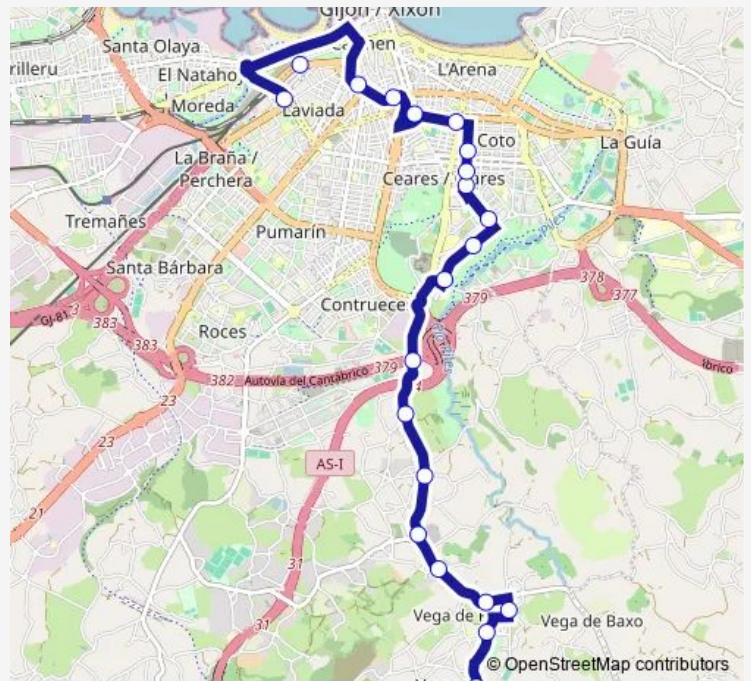

Bus L16 L16 - Estación Ferrocarril-Vega

[Go to website](#)

Direction
 [Gijón/Xixón] Estación Ferrocarril Este [Cta 09050] —
 [Camocho, LA] Vega [Cta 06839]

26 stops

[Open route schedule](#)

- [Gijón/Xixón] Estación Ferrocarril Este [Cta 09050]
- [Gijón/Xixón] Acuario [Cta 06636]
- [Gijón/Xixón] Museo del Ferrocarril [Cta 06649]
- [Gijón/Xixón] Pedro Duro [Cta 06797]
- [Gijón/Xixón] Pedro Duro 16 - Feve [Cta 02944]
- [Gijón/Xixón] Gota de Leche - Lado Llanes [Cta 06812]
- [Gijón/Xixón] La Costa Avda - Begoña [Cta 06727]
- [Gijón/Xixón] Inmaculada - Francisco de Paula [Cta 02858]
- [Gijón/Xixón] Hermanos Felgueroso 58 - Patronato [Cta 02859]
- [Gijón/Xixón] La Paz [Cta 07048]
- [Gijón/Xixón] La Teyerona [Cta 10008]
- [Gijón/Xixón] Daniel Palacio [Cta 07066]
- [Gijón/Xixón] Mar Cantábrico [Cta 10009]
- [Gijón/Xixón] La Coría [Cta 10010]
- [Gijón/Xixón] Las Quintanas [Cta 02844]
- [Gijón/Xixón] Contrueces [Cta 06829]
- [Granda DE Baxo|Granda de Abajo] Cuesta de la Piedra [Cta 06826]
- [Granda DE Baxo|Granda de Abajo] La Flor de Granda [Cta 02842]
- [Granda DE Riba|Granda de Arriba] Iglesia [Cta 02840]

Route schedule

[Gijón/Xixón] Estación Ferrocarril Este [Cta 09050] —
 [Camocho, LA] Vega [Cta 06839]

Monday	07:20-21:15
Tuesday	07:20-21:15
Wednesday	07:20-21:15
Thursday	07:20-21:15
Friday	07:20-21:15
Saturday	—
Sunday	—

Route info

Direction: [Gijón/Xixón] Estación Ferrocarril Este [Cta 09050]

Stops: 26

Trip Duration: 0 hour 40 min

■ L16 — L16 - Estación Ferrocarril-Vega

[Granda DE Riba|Granda de Arriba] Escuelas Granda [Cta 02838]

Friday 06:30-21:30

Saturday —

Sunday —

Route info

Direction: [Camocha, LA] Vega [Cta 06839]

Stops: 23

Trip Duration: 0 hour 45 min

L16 Bus time schedules and route maps are available in an offline PDF at busmaps.com. Use the busmaps.com website to see live bus times, train schedule or subway schedule, and step-by-step directions for all public transit in Gijón