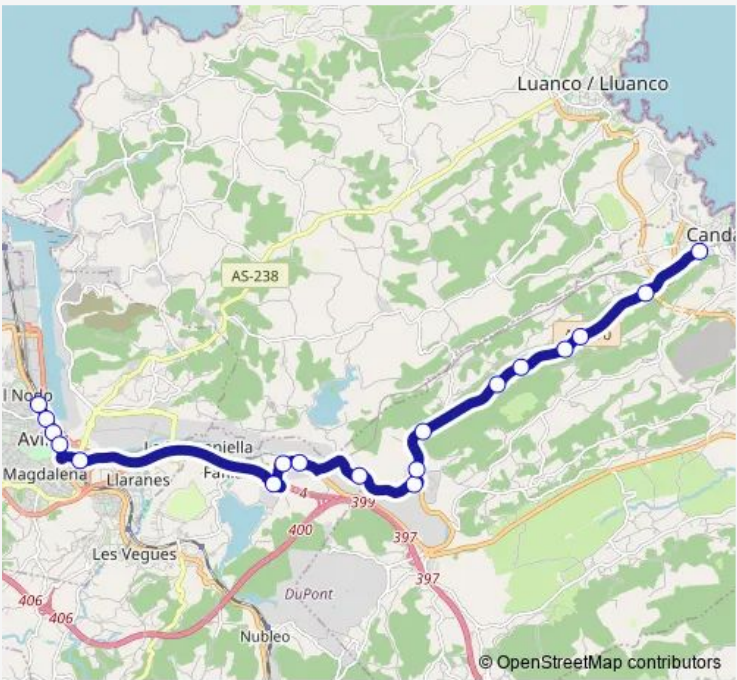

Bus L16 L16 - Avilés-Candás [Parque Astur]

[Go to website](#)

Direction
 [Avilés] Telares - Estación [Cta 02467] — [Candás] Fernández Ladreda [Cta 02780]
 18 stops
[Open route schedule](#)

- [Avilés] Telares - Estación [Cta 02467]
- [Avilés] Parque del Muelle [Cta 00205]
- [Avilés] Ruiz Gómez [Cta 01033]
- [Avilés] Llano Ponte [Cta 00207]
- [Avilés] Marqués de Suances [Cta 02879]
- [Pedrero, EL/Pedréu, EL] Parqueastur [Cta 02845]
- [Marzaniella, LA] Gudín [Cta 02834]
- [Rovés] Gudín 2 [Cta 02832]
- [Cardusu, El|Cardoso] La Barca [Cta 02827]
- [Granda, LA] Polígono Tabaza I - Logrezana [Cta 02826]
- [Granda, LA] La Granda 2 - Polígono Tabaza [Cta 02824]
- [Machina, LA] La Machina - Gasolinera [Cta 02820]
- [Xunca, LA] Piedeloro [Cta 02804]
- [Rendaliego, EL] Alto La Iglesia [Cta 02802]
- [Raitán, EL] El Raitán [Cta 02791]
- [RENDALIEGO, EL] El Raitán 2 [CTA 06117]
- [Teyera, La|Tejera, La] La Teyera [Cta 02779]
- [Candás] Fernández Ladreda [Cta 02780]

Route schedule
 [Avilés] Telares - Estación [Cta 02467] — [Candás] Fernández Ladreda [Cta 02780]

Monday	07:00-18:00
Tuesday	07:00-18:00
Wednesday	07:00-18:00
Thursday	07:00-18:00
Friday	07:00-18:00
Saturday	07:00-18:00
Sunday	07:00-18:00

Route info
 Direction: [Avilés] Telares - Estación [Cta 02467]
 Stops: 18
 Trip Duration: 0 hour 42 min

Direction

[Candás] Fernández Ladreda [Cta 02781] — [Avilés]
Telares - Estación [Cta 04368]

26 stops

Wednesday 07:30-18:30

Thursday 07:30-18:30

Friday 07:30-18:30

Saturday 07:30-18:30

Sunday 07:30-18:30

Route info

Direction: [Candás] Fernández Ladreda [Cta 02781]

Stops: 26