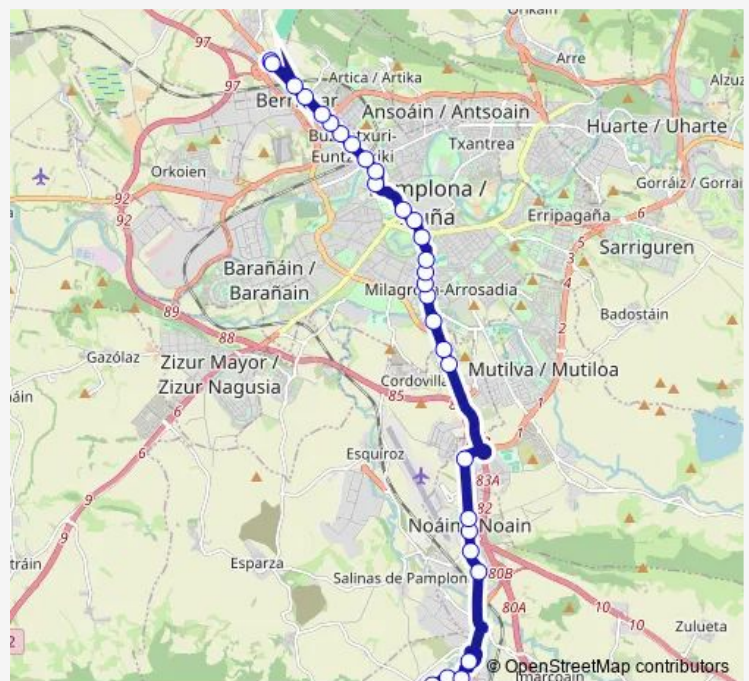

Avda. Zaragoza nº 61

Avda. Zaragoza nº 45-47

Avda. Zaragoza nº 25

c/ Yanguas y Miranda nº 19

Paseo Sarasate (frente Parlamento)

c/ Taconera (Iglesia San Lorenzo)

Avda. Gipuzkoa (Paseo Kosterapea)

Route schedule

Beriáin Avda. Pamplona (Ctra. Arlegui) — Aizoáin Avda. Gipuzkoa (frente Cuartel)

Monday	06:30-21:59
Tuesday	06:30-21:59
Wednesday	06:30-21:59
Thursday	06:30-21:59
Friday	06:30-21:59
Saturday	06:46-21:45
Sunday	06:30-22:02

Route info

Direction: Beriáin Avda. Pamplona (Ctra. Arlegui)

Stops: 31

Trip Duration: 1 hour 0 min

L16 — Aizoáin - Noáin – Beriáin

Avda. Gipuzkoa (Puente Sta. Engracia)

Avda. Gipuzkoa Rot. Cuatrovientos nº 10