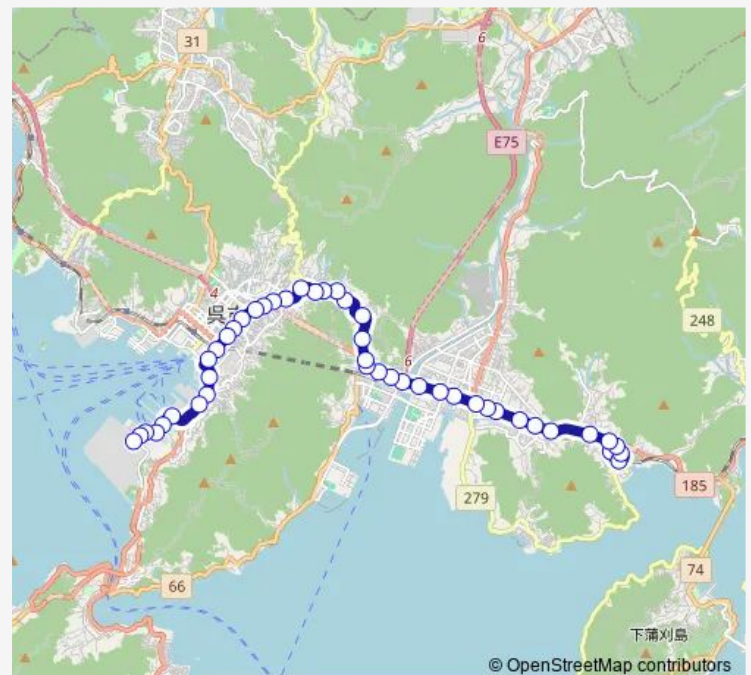

Thursday 17:40

Friday 17:40

Saturday —

Sunday —

Route info

Direction: 日本製鉄前

Stops: 42

Trip Duration: 0 hour 59 min

広大橋

広市民センター

二級橋

広交叉点(広交叉点東)

オークアリーナ入口

広駅前

白岳入口

東のりば