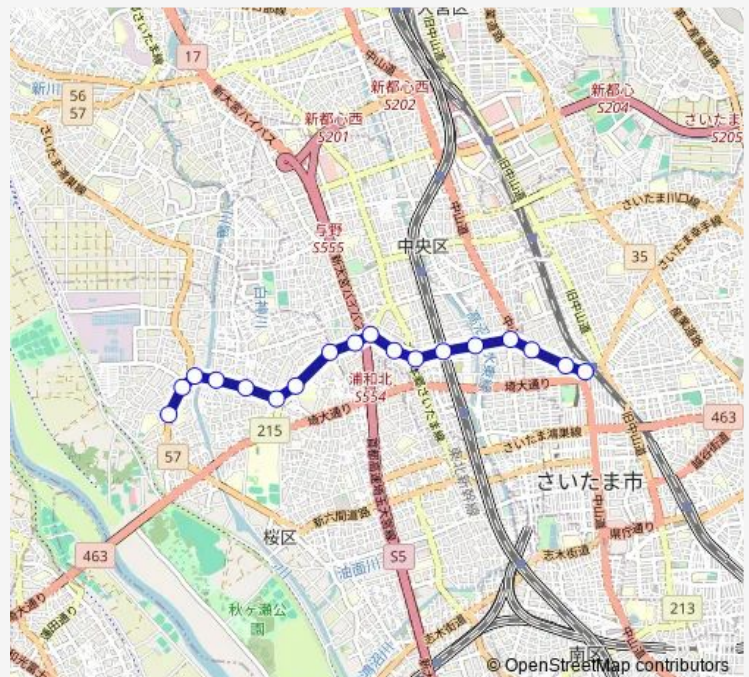

鈴谷

里見橋

里見通り

二度栗山

北浦和四丁目

北浦和駅

Route schedule

浦和北高校 — 北浦和駅

Monday 08:02-19:32

Tuesday 08:02-19:32

Wednesday 08:02-19:32

Thursday 08:02-19:32

Friday 08:02-19:32

Saturday 09:30-16:42

Sunday 08:13-17:54

Route info

Direction: 浦和北高校

Stops: 18

Trip Duration: 0 hour 27 min

Direction

北浦和駅 — 浦和北高校

18 stops

[Open route schedule](#)

北浦和駅

北浦和四丁目

二度栗山

里見通り

里見橋

鈴谷

鈴谷大かや前

浦和西警察署入口

彩の国さいたま芸術劇場入口