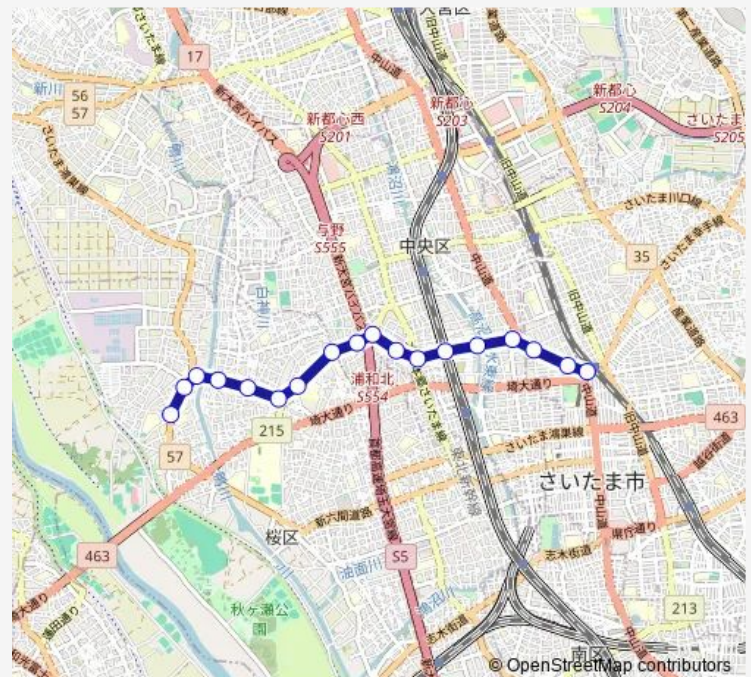

鈴谷

里見橋

里見通り

二度栗山

北浦和四丁目

北浦和駅

Route schedule

浦和北高校 — 北浦和駅

Monday 08:02-19:32

Tuesday 08:02-19:32

Wednesday 08:02-19:32

Thursday 08:02-19:32

Friday 08:02-19:32

Saturday 09:30-16:42

Sunday 08:13-17:54

Route info

Direction: 浦和北高校

Stops: 18

Trip Duration: 0 hour 25 min

Direction

北浦和駅 — 浦和北高校

18 stops

[Open route schedule](#)

北浦和駅

北浦和四丁目

二度栗山

里見通り

里見橋

鈴谷

鈴谷大かや前

浦和西警察署入口

彩の国さいたま芸術劇場入口