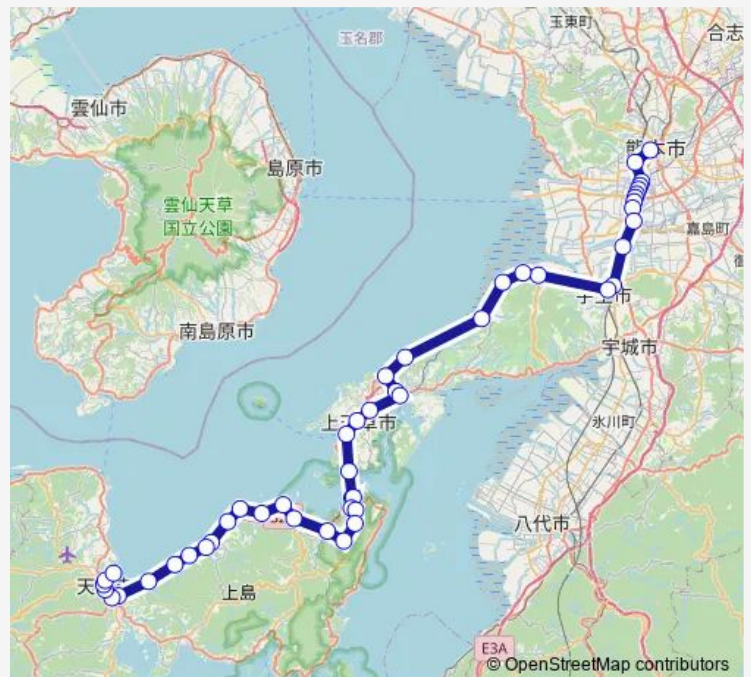

### Route schedule

桜町バスターミナル — 産交車庫前 (天草)

Monday —

Tuesday —

Wednesday —

Thursday —

Friday —

Saturday 07:55-13:55

### Route info

Direction: 桜町バスターミナル

Stops: 48

Trip Duration: 2 hour 56 min

■ Am : 桜町バスターミナル→三角産交~リゾラ→  
産交車庫

BusMaps

登立

大矢野庁舎前