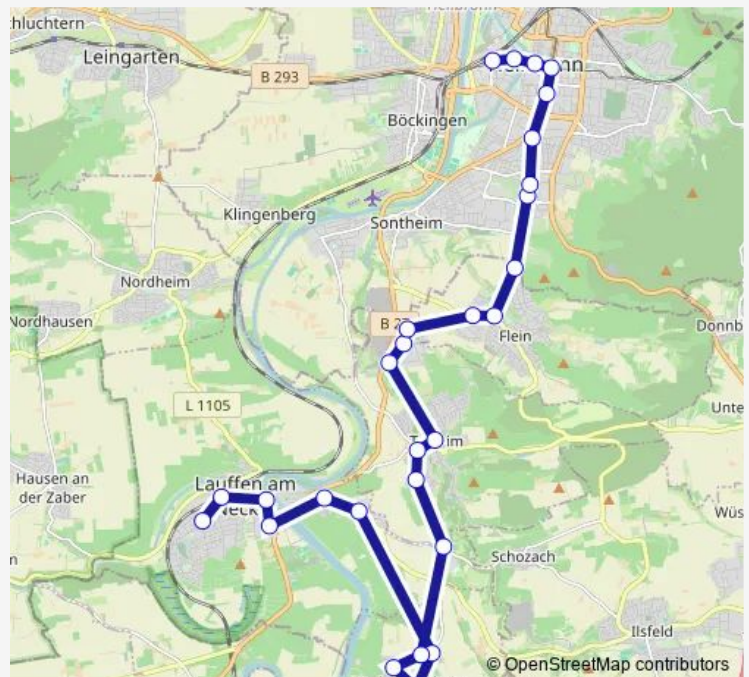

Neckarw. Weststr. Kinderkrippe

Neckarwestheim Schillerstraße

Lauffen (N), Landturm,Lauffen (Neckar)

Talheim, Wart,Talheim (Heilbronn)

Talheim, Hochstetter,Talheim (Heilbronn)

Talheim, Rathausplatz,Talheim (Heilbronn)

### Route schedule

Lauffen (N), Realschule,Lauffen (Neckar) — Heilbronn Hbf, Busbahnhof Hp.7,Heilbronn

Monday	15:38
Tuesday	15:38
Wednesday	15:38
Thursday	15:38
Friday	15:38
Saturday	—
Sunday	—

### Route info

Direction: Lauffen (N), Realschule,Lauffen (Neckar)

Stops: 17

Trip Duration: 0 hour 49 min

651-N — 651n

## Direction

Heilbronn Hbf, Busbahnhof Hp.7,Heilbronn — Neckarwestheim, Rathaus Haltebucht 2,Neckarwestheim

19 stops

[Open route schedule](#)

Heilbronn Hbf, Busbahnhof Hp.7,Heilbronn

Heilbronn, Neckarturm,Heilbronn