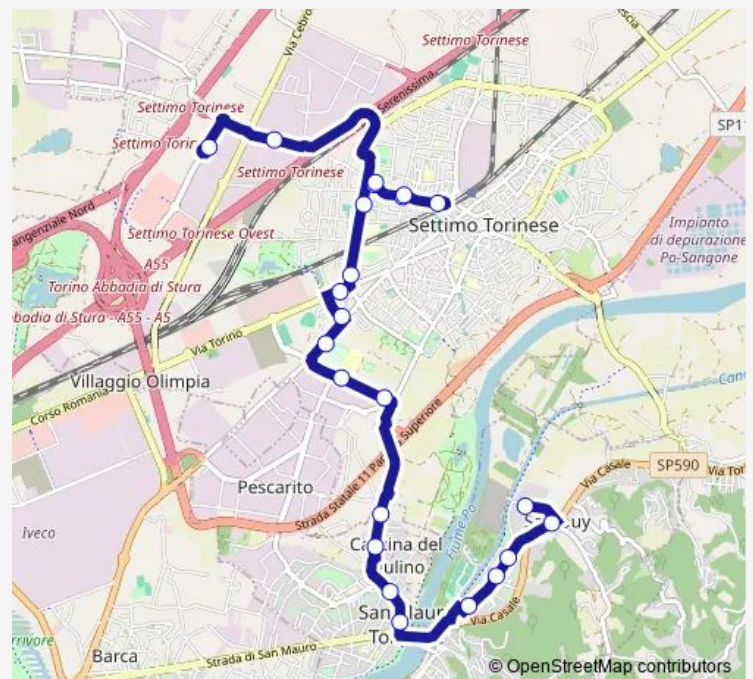

Fermata 3637 - SAN Giorgio

Fermata 3639 - Ospedale Settimo

Fermata 2486 - Centro Sportivo

Fermata 1313 - Regio Parco

Fermata 1349 - Baracca

Fermata 1622 - Torino

Fermata 1366 - DI Vittorio

Fermata 1643 - Piemonte

Fermata 3644 - Oberdan

Fermata 3645 - Trento

Fermata 3647 - Fantina

Route schedule

Fermata 3329 - Mezzaluna Cap — Fermata 3403 - Paganini Cap

Monday	04:37-00:15 ⁺¹
Tuesday	04:37-00:15 ⁺¹
Wednesday	04:37-00:15 ⁺¹
Thursday	04:37-00:15 ⁺¹
Friday	04:37-00:15 ⁺¹
Saturday	04:37-00:15 ⁺¹
Sunday	05:37-00:15 ⁺¹

Route info

Direction: Fermata 3329 - Mezzaluna Cap

Stops: 23

Trip Duration: 0 hour 35 min

Fermata 1641 - Piemonte

Fermata 24613 - Settimo (V. Leini/Lucchini)

Fermata 3403 - Paganini Cap

Direction