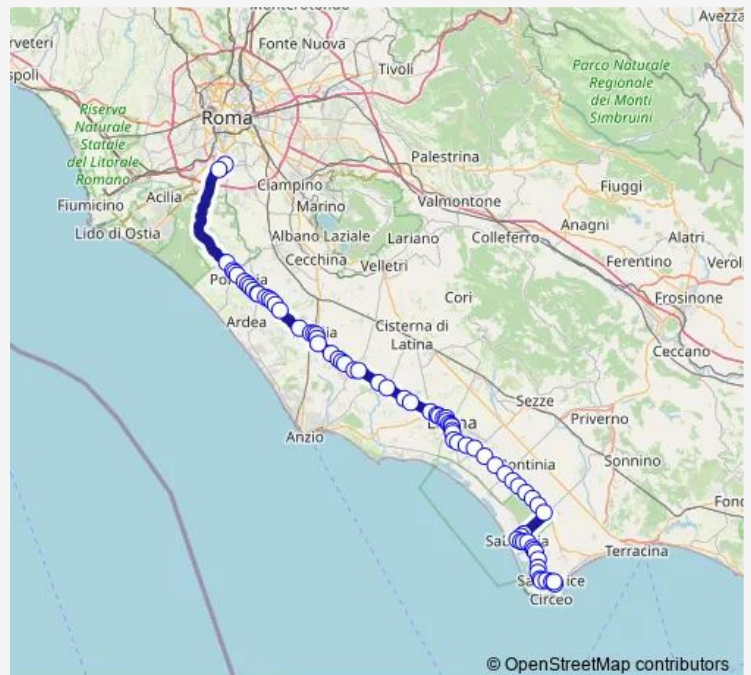

Bus Roma Laurentina - San Felice Circeo # Tr702a

[Go to website](#)

Direction

Roma | Laurentina (Metro B) # f2693 — SAN Felice | Via Domenichelli # f3223

75 stops

[Open route schedule](#)

- Roma | Laurentina (Metro B) # f2693
- Roma | Ospedale Sant'Eugenio # f2695
- Pomezia | Via Pontina (Monte d'Oro) # f2707
- Pomezia | Via Pontina (Italchimici) # f2709
- Pomezia | Via Pontina Via Castelli # f2710
- Pomezia | Via Pontina Via Spaventa # f2711
- Pomezia | Via Pontina (Selva dei Pini) # f2713
- Pomezia | Via Pontina Vecchia, 1 # f2714
- Pomezia | Via Pontina Vecchia Via Santa Procula # f2715
- Pomezia | Via Pontina Vecchia, 55 # f2716
- Caronti BV # 1235
- Ardea | Via Pontina Vecchia Via Laurentina # f2717
- Ardea | Via Pontina Vecchia km 35.600 # f2718
- Ardea | Via Pontina Vecchia Via Pescarella # f2719
- Ardea | Via Pontina Vecchia Via Madonnina # f2720
- Aprilia | Via Pontina Vecchia (Torre Bruna) # f2721
- Aprilia | Via Rutuli (Casalazzara) # f2722
- Aprilia | Via Pontina Via Vallelata # f2724
- Aprilia | Stazione FS # f2726
- Aprilia | Piazza Repubblica # f2727
- Aprilia | Via De Gasperi # f2728

Route schedule

Roma | Laurentina (Metro B) # f2693 — SAN Felice | Via Domenichelli # f3223

Monday	10:45
Tuesday	10:45
Wednesday	10:45
Thursday	10:45
Friday	10:45
Saturday	—
Sunday	—

Route info

Direction: Roma | Laurentina (Metro B) # f2693

Stops: 75

Trip Duration: 2 hour 22 min

Roma Laurentina - San Felice Circeo # Tr702a

Aprilia | Ist. superiore Carlo E Nello Rosselli # f2736

Aprilia | Via Pontina Via Cagliari # f2739

Aprilia | Via Pontina Via Campo # f2740