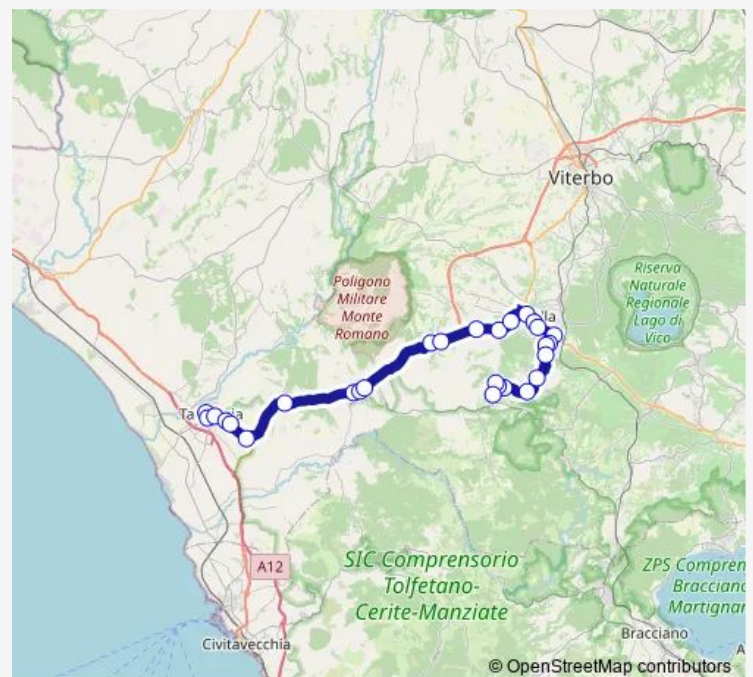

Vetralla | Via Cassia Via Donatori # f565

Vetralla | La Cura # f1536

Vetralla | Via Blera Str. Corneto # f1537

Vetralla | Via Blera Via Crocetta # f1538

Route schedule

Tarquinia Barriera S.Giusto # f7521 — Blera | Via Monteromano (Deposito) # f1550

Monday	20:30
Tuesday	20:30
Wednesday	20:30
Thursday	20:30
Friday	20:30
Saturday	14:00-20:30
Sunday	—

Route info

Direction: Tarquinia Barriera S.Giusto # f7521

Stops: 28

Trip Duration: 1 hour 10 min

Tarquinia - Blera # BI917d