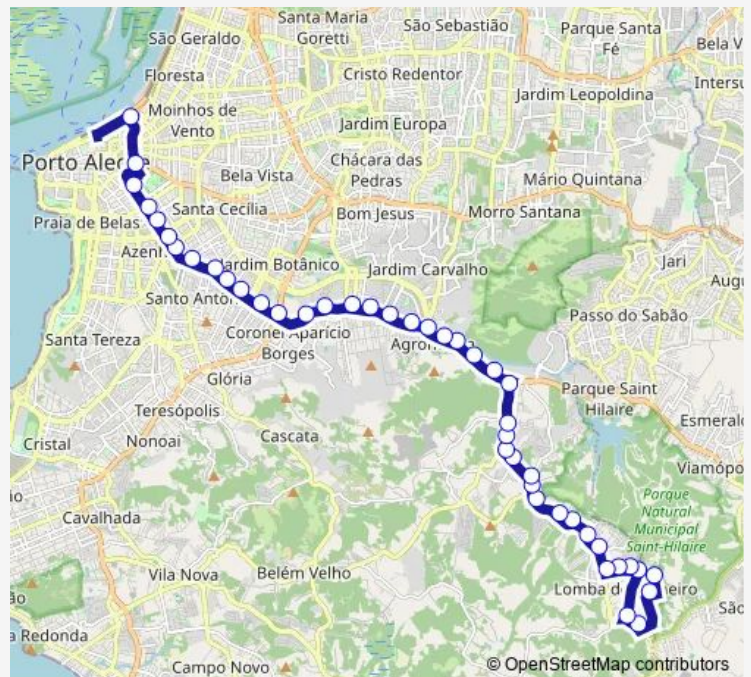

Bento Goncalves 4667

Bento Goncalves 5085

Route schedule

Presidente Joao Goulart AL Usina Gasômet Usina DO Gasometro — SAO Marcos-Lomba DO Pinheiro 317

| | |
|-----------|-------------|
| Monday | — |
| Tuesday | — |
| Wednesday | — |
| Thursday | — |
| Friday | — |
| Saturday | 07:33-19:07 |
| Sunday | — |

Route info

Direction: Presidente Joao Goulart AL Usina Gasômet Usina DO Gasometro

Stops: 48

Trip Duration: 0 hour 55 min

Bento Goncalves

Bento Goncalves 6117 Rampa Compensados

Bento Goncalves 6647

Bento Goncalves 6881