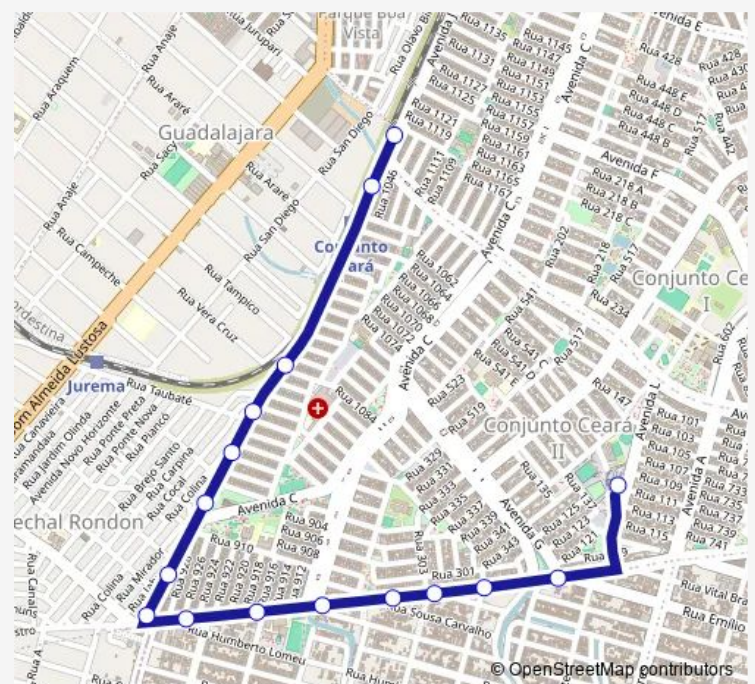

Avenida J CJ Ceara, 2898

Avenida J CJ Ceara, 2892

Avenida J CJ Ceara, 2052

Avenida J CJ Ceara, 2250

Avenida J CJ Ceara, 1035

Avenida J CJ Ceara, 917

Avenida J CJ Ceará, 271

Avenida J CJ Ceara, 623

Route schedule

Praça Terminal Conjunto Ceará, Sn — Avenida J CJ Ceara, 623

Monday 04:53-00:09⁺¹

Tuesday 04:53-00:09⁺¹

Wednesday 04:53-00:09⁺¹

Thursday 04:53-00:09⁺¹

Friday 04:53-00:09⁺¹

Saturday 05:15-00:15⁺¹

Sunday 05:15-00:15⁺¹

Route info

Direction: Praça Terminal Conjunto Ceará, Sn

Stops: 18

Trip Duration: 0 hour 15 min

327-Cj Ceará/4ª Etapa — Cj Ceará/4ª Etapa

Direction

Avenida J CJ Ceara, 623 — Praça Terminal Conjunto Ceara, Sn

16 stops

[Open route schedule](#)

Avenida J CJ Ceara, 623

Avenida J CJ Ceara, 653

Avenida J CJ Ceara, 2240

Avenida J CJ Ceara, 2580

Avenida J CJ Ceara, 2892

Avenida J CJ Ceara, 2898