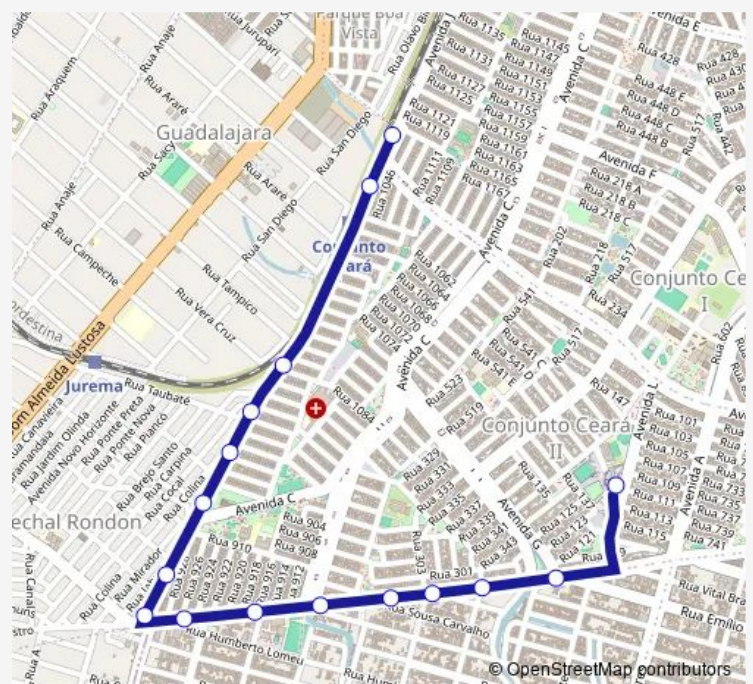

Avenida J CJ Ceara, 2898

Avenida J CJ Ceara, 2892

Avenida J CJ Ceara, 2052

Avenida J CJ Ceara, 2250

Avenida J CJ Ceara, 1035

Avenida J CJ Ceara, 917

Avenida J CJ Ceará, 271

Avenida J CJ Ceara, 623

Route schedule

Praça Terminal Conjunto Ceará, Sn — Avenida J CJ Ceara, 623

Monday 04:53-00:09⁺¹

Tuesday 04:53-00:09⁺¹

Wednesday 04:53-00:09⁺¹

Thursday 04:53-00:09⁺¹

Friday 04:53-00:09⁺¹

Saturday 05:15-00:15⁺¹

Sunday 05:15-00:15⁺¹

Route info

Direction: Praça Terminal Conjunto Ceará, Sn

Stops: 18

Trip Duration: 0 hour 15 min

327-Cj Ceará/4ª Etapa — Cj Ceará/4ª Etapa

Direction

Avenida J CJ Ceara, 623 — Praça Terminal Conjunto Ceara, Sn

16 stops

[Open route schedule](#)

Avenida J CJ Ceara, 623

Avenida J CJ Ceara, 653

Avenida J CJ Ceara, 2240

Avenida J CJ Ceara, 2580

Avenida J CJ Ceara, 2892

Avenida J CJ Ceara, 2898