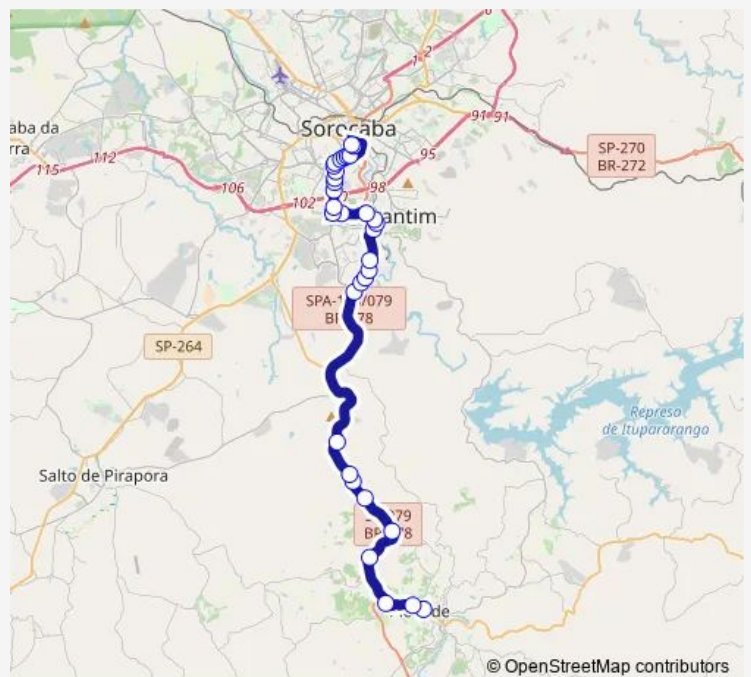

SPA-103/079 km 62 norte Votorantim - SP 18115-440 Brasil

SPA-103/079 km 68 norte Votorantim - SP 18115-440 Brasil

Av. Ver. Newton Vieira Soares 60 em frente ao Terminal Urbano - Centro Votorantim - SP 18115-025 Brasil

Av. Ver. Newton Vieira Soares 470 - Centro Votorantim - SP 18110-013 Brasil

**Route schedule**

Terminal Rodoviario Artur Hess — Rua Joubert Wey 45 - Parada 2 - Vila Boa Vista Sorocaba - SP 18030-070 Brasil

Monday	07:30
Tuesday	07:30
Wednesday	07:30
Thursday	07:30
Friday	07:30
Saturday	—
Sunday	—

**Route info**

Direction: Terminal Rodoviario Artur Hess  
 Stops: 33  
 Trip Duration: 1 hour 5 min

Av. Julio Lopes Filho 755 - Protestantes Votorantim - SP  
18110-011 Brasil

Avenida 31 de Marco 113-129

Av. Claudio Pinto Nascimento 1000 Votorantim - SP  
18110-380 Brasil

Avenida Professora Izoraida Marques Peres 1451 - Jardim  
Maria Jose Sorocaba - SP 18048-110 Brasil

Av. Profa. Izoraida Marques Peres 511 - Carrefour Iguate-  
mi Sorocaba - SP 18048-060 Brasil