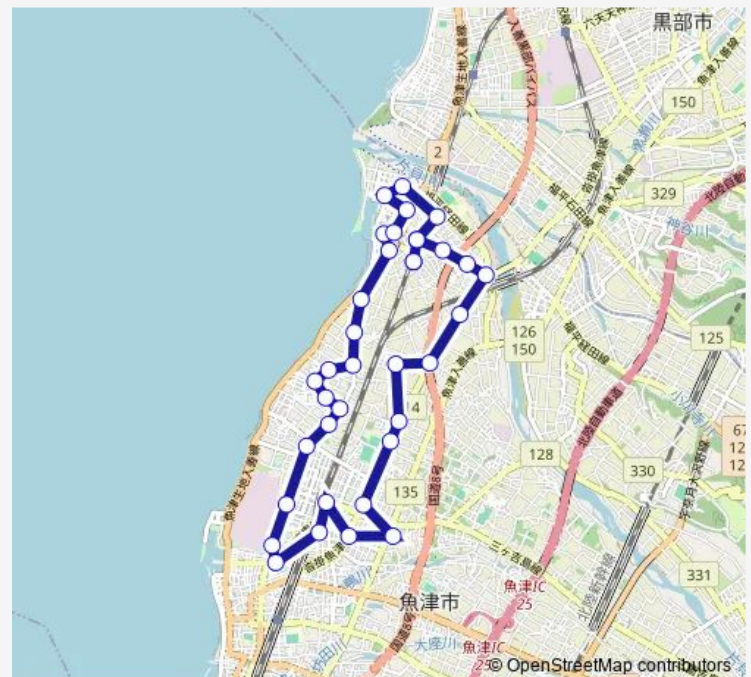

青島1区南 ( 新栄組前 )

### Route schedule

経田公民館 — 経田公民館

Monday 11:21-14:15

Tuesday 11:21-14:15

Wednesday 11:21-14:15

Thursday 11:21-14:15

Friday 11:21-14:15

Saturday 11:21-14:15

### Route info

Direction: 経田公民館

Stops: 36

Trip Duration: 0 hour 51 min

経田-道下ルート ( 第5・7便 )

青島 2 区 ( 市営住宅口 )

青島 3 区 会館前 ( 児童公園前 )

青島 1 区 北 ( コーポラス前 )