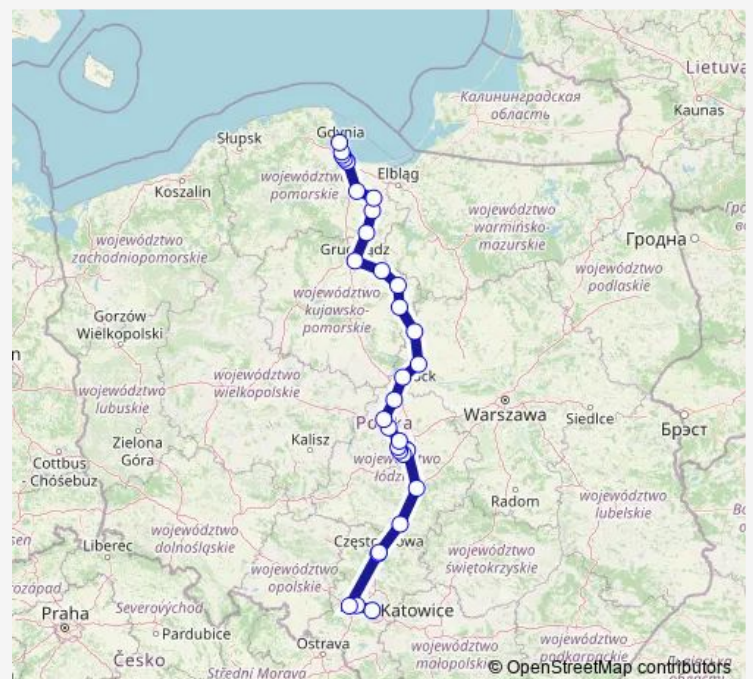

Chodzież

Route schedule

Kraków Główny — Kołobrzeg

Monday 09:48

Tuesday 09:48

Wednesday 09:48

Thursday 09:48

Friday 09:48

Saturday 09:48

Sunday 09:48

Route info

Direction: Kraków Główny

Stops: 26

Trip Duration: 9 hour 46 min

Piła Główna

Jastrowie

Szczecinek

Białogard

Kołobrzeg

Direction

Zakopane — Szczecin Główny

41 stops

[Open route schedule](#)

Zakopane