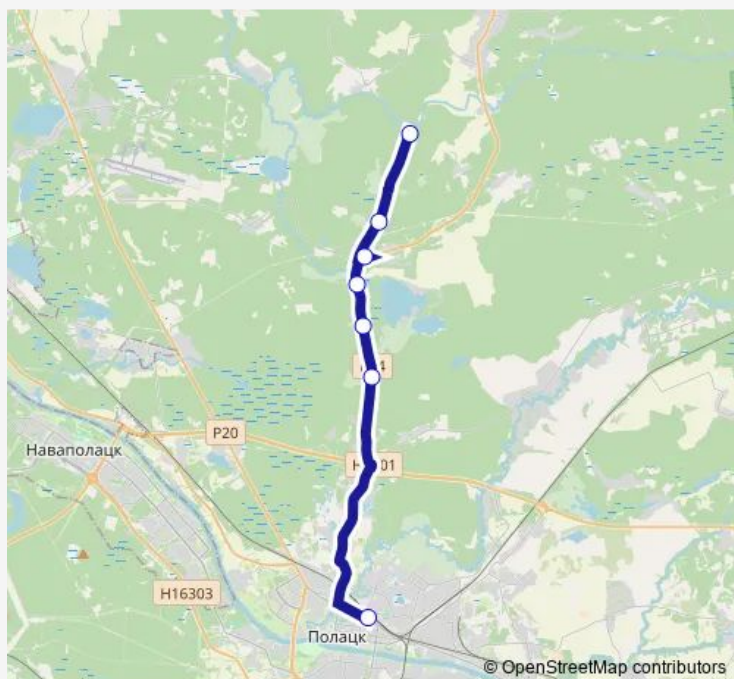

Гендзікі

Поворот на Рудню

Булавки

с/т Медик

с/т Лесное

Route schedule

Аўтавакзал Полацк — с/т Лесное

Monday	—
Tuesday	—
Wednesday	06:30-17:00
Thursday	—
Friday	—
Saturday	06:30-16:40
Sunday	06:30-16:40

Route info

Direction: Аўтавакзал Полацк

Stops: 7

Trip Duration: 0 hour 25 min

Direction

с/т Лесное — Автовокзал Полоцк (высадка)

7 stops

[Open route schedule](#)

с/т Лесное — Автовокзал Полоцк (высадка)

Monday	—
Tuesday	—
Wednesday	07:00-17:35
Thursday	—
Friday	—
Saturday	07:00-17:15
Sunday	07:00-17:15

Route info

Direction: с/т Лесное

Stops: 7

Trip Duration: 0 hour 25 min