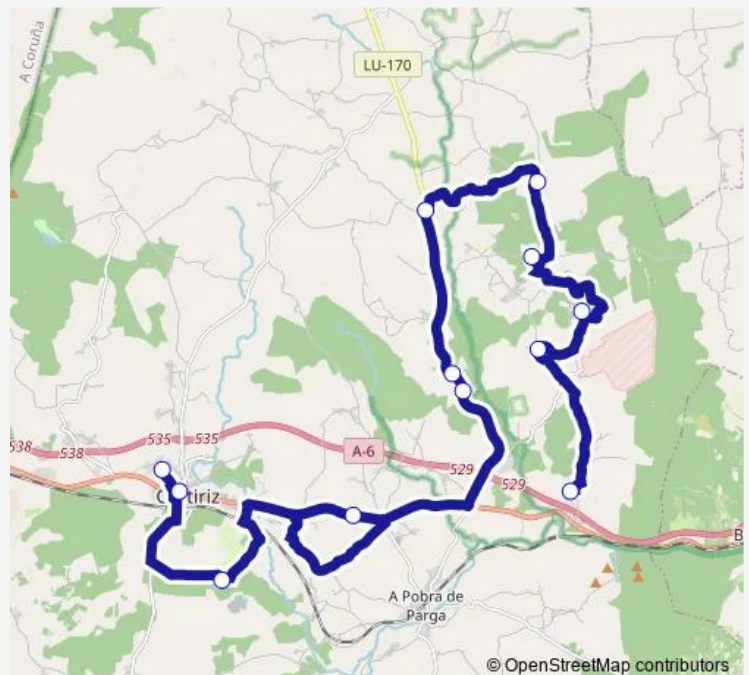

Navallo

San Salvador

Samesode

Barreiro

Rego Pequeno marquesina

Castro Sta. Cruz

Eixabara

Candorco

Saturday —

Sunday —

Route info

Direction: IES Poeta Díaz Castro

Stops: 12

Trip Duration: 0 hour 40 min

■ Xg681004 — IES Poeta Díaz Castro-Roca

BusMaps

Direction

Roca — IES Poeta Díaz Castro

12 stops

[Open route schedule](#)

Roca

Candorco

Eixabara

Castro Sta. Cruz

Rego Pequeno marquesina

Barreiro

Samesode

San Salvador

Navallo

Barreiro

Guitiriz Café Avenida

IES Poeta Díaz Castro