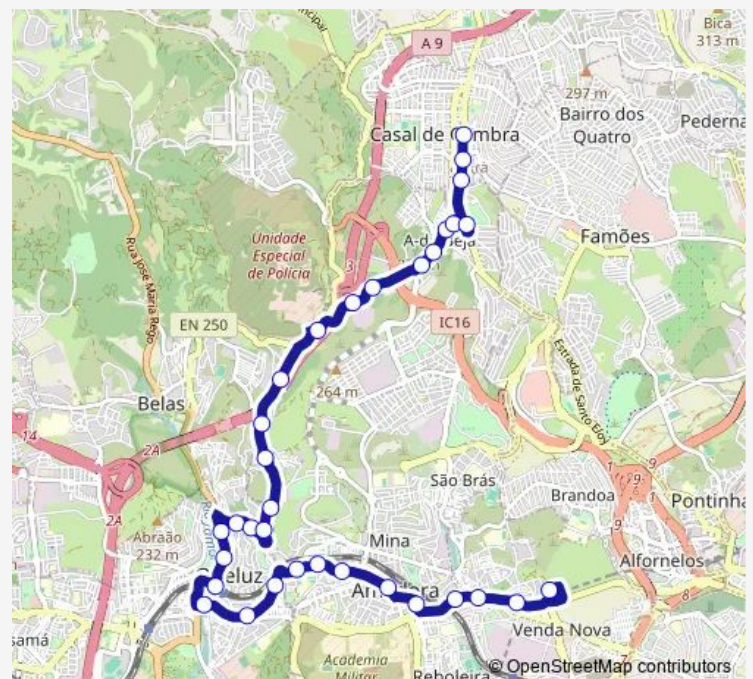

Wednesday 06:55-20:51

Thursday 06:55-23:30

Friday 06:55-23:30

Saturday 06:55-23:30

Sunday 06:55-23:30

Route info

Direction: Amadora Este (Metro) P4

Stops: 33

Trip Duration: 0 hour 35 min

1515 — Amadora Este (Metro) - Casal Cambra via Queluz-Belas (Estação)

Estr Ág Livres155 (Escad S Silveira)

EN 250 (X) Estrada Águas Livres

R Fernando Maia (Etar)

R Fernando Maia (Viveiros R Bacará)