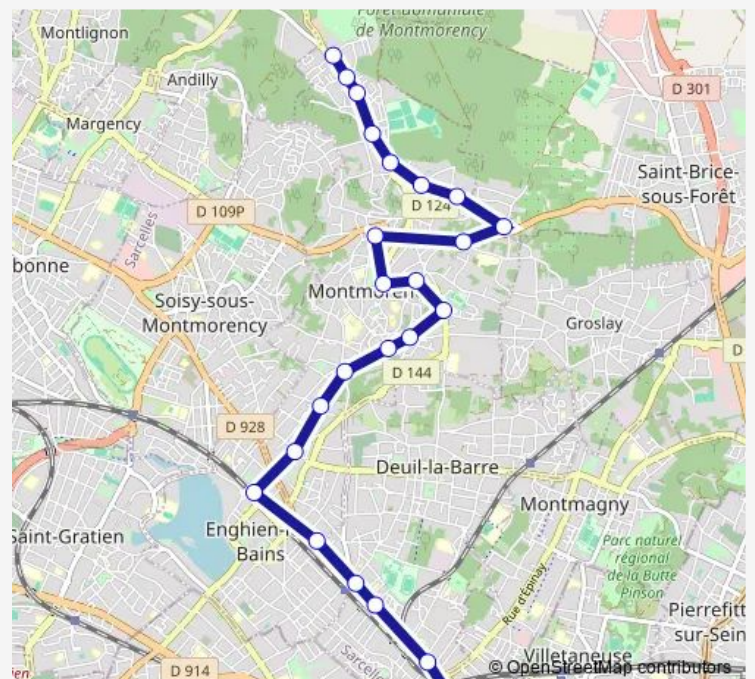

Maréchal Foch

Route schedule

La Chênée — Gare d'Epina y Villetaneuse

Monday 00:13-23:49

Tuesday 00:00-23:49

Wednesday 00:00-23:49

Thursday 00:00-23:49

Friday 00:20-23:49

Saturday 00:20-23:30

Sunday 00:13-23:30

Route info

Direction: La Chênée

Stops: 23

Trip Duration: 0 hour 31 min

Les 3 Communes

Gare d'Epina y Villetaneuse

Direction

Gare d'Epinay Villetaneuse — La Chênée

24 stops

[Open route schedule](#)

Gare d'Epinay Villetaneuse

Les 3 Communes

Maréchal Foch

Place de la Barre

Les Coutures

Gare d'Enghien-les-Bains

Loges

Gambetta

L'Orangerie

Saint-Valery

Notre-Dame

Sous Préfecture / Gymnase des Gallerands