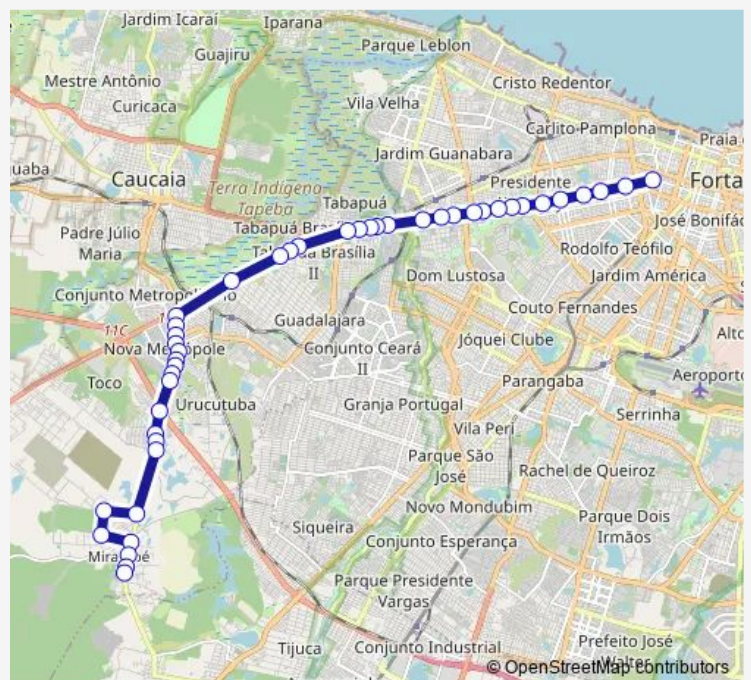

43 stops

[Open route schedule](#)

Avenida Bezerra de Menezes Seletivo (Linhas Metropolitanas) Farias Brito

Jose Sombra Farias Brito

Instituto dos Cegos Sao Gerardo

Dom Lino Sao Gerardo

Erico Mota Sao Gerardo

Avenida Mister Hull Assai Atacadista Tabapua

Avenida Mister Hull 2478 Tabapua

Avenida Mister Hull Passarela Tabapua

Route schedule

Avenida Bezerra de Menezes Seletivo (Linhas Metropolitanas) Farias Brito — Rodovia Raimundo Pessoa de Araujo 4232 Mirambe

Monday	05:00-18:20
Tuesday	05:00-18:20
Wednesday	05:00-18:20
Thursday	05:00-18:20
Friday	05:00-18:20
Saturday	05:00-18:20
Sunday	—

Route info

Direction: Avenida Bezerra de Menezes Seletivo (Linhas Metropolitanas) Farias Brito

Stops: 43

Trip Duration: 0 hour 56 min

Rodovia Juscelino Kubitschek Bonnameza

Rodovia Juscelino Kubitschek Vulcanizadora de Pneus

Rodovia Juscelino Kubitschek Area Leiloes Sobradinho

Rodovia Juscelino Kubitschek Tentaculos Guindastes Sobradinho