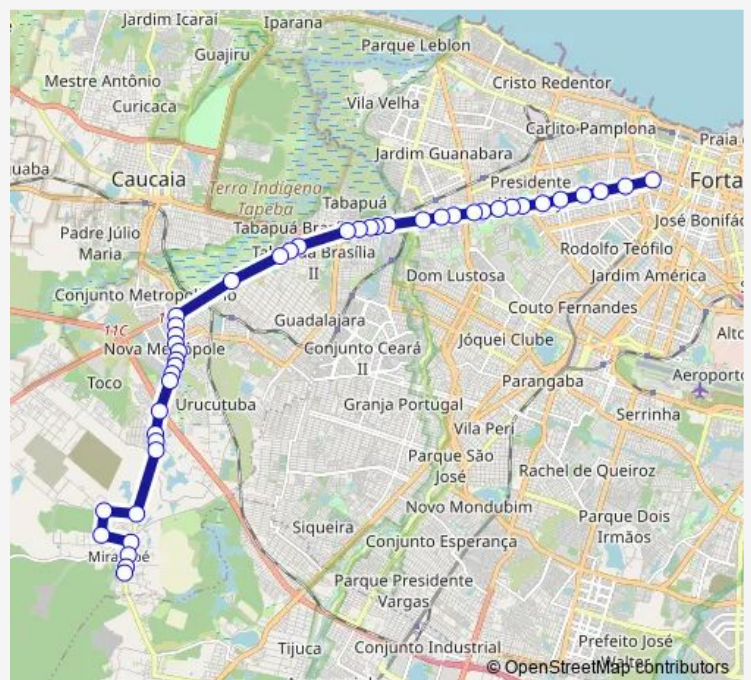

43 stops

[Open route schedule](#)

Avenida Bezerra de Menezes Seletivo (Linhas Metropolitanas) Farias Brito

Jose Sombra Farias Brito

Instituto dos Cegos Sao Gerardo

Dom Lino Sao Gerardo

Erico Mota Sao Gerardo

Avenida Mister Hull Assai Atacadista Tabapua

Avenida Mister Hull 2478 Tabapua

Avenida Mister Hull Passarela Tabapua

Route schedule

Avenida Bezerra de Menezes Seletivo (Linhas Metropolitanas) Farias Brito — Rodovia Raimundo Pessoa de Araujo 4232 Mirambe

Monday	05:00-18:20
Tuesday	05:00-18:20
Wednesday	05:00-18:20
Thursday	05:00-18:20
Friday	05:00-18:20
Saturday	05:00-18:20
Sunday	—

Route info

Direction: Avenida Bezerra de Menezes Seletivo (Linhas Metropolitanas) Farias Brito

Stops: 43

Trip Duration: 0 hour 56 min

Rodovia Juscelino Kubitschek Bonnameza

Rodovia Juscelino Kubitschek Vulcanizadora de Pneus

Rodovia Juscelino Kubitschek Area Leiloes Sobradinho

Rodovia Juscelino Kubitschek Tentaculos Guindastes Sobradinho