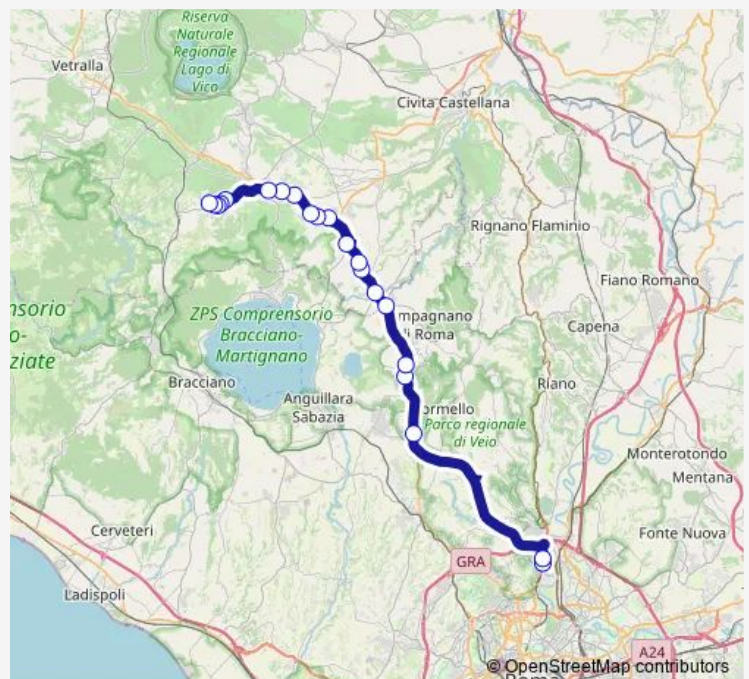

Direction

Roma | Saxa Rubra Partenze # f1495 — Bassano R. | Via S. Vincenzo Via 24 Maggio # f2608

21 stops

[Open route schedule](#)

- Roma | Saxa Rubra Partenze # f1495
- Roma | Via Flaminia (Saxa Rubra) # f1496
- Formello | Via Cassia (Le Rughe) # f1499
- Campagnano | Via Cassia Str. Campana # f1501
- Campagnano | Via Cassia (Baccano) # f11421
- Campagnano | Via Cassia Via Sacrofanese # f1505
- Nepi | Via Cassia (Settevene) # f1506
- Nepi | Via Cassia Via Grotte Finocchiara # f1508
- Nepi | Vigne Nuove # f1509
- Monterosi | Piazzale Varisco # f1510
- Nepi | Via Cassia (Campo Golf) # f1512
- Sutri | San Martino della Quercia # f1513
- Sutri | Le Muracce # f1514
- Sutri | Zona Industriale Forcone # f1515
- Sutri | Via Cassia (Km 47) # f1516
- Sutri | Via Bassanese Via Cassia # f2599
- Bassano R. | Zona Industriale # f2600
- Bassano R. | Via Da Vinci Via Cappuccini # f2601
- Bassano R. | Via Da Vinci Via Buonarroti # f2602
- Bassano R. | Via S. Vincenzo Via Mazzini # f2607
- Bassano R. | Via S. Vincenzo Via 24 Maggio # f2608

Route schedule

Roma | Saxa Rubra Partenze # f1495 — Bassano R. | Via S. Vincenzo Via 24 Maggio # f2608

Monday	06:55
Tuesday	06:55
Wednesday	06:55
Thursday	06:55
Friday	06:55
Saturday	—
Sunday	—

Route info

Direction: Roma | Saxa Rubra Partenze # f1495

Stops: 21

Trip Duration: 0 hour 45 min

Bus time schedules and route maps are available in an offline PDF at busmaps.com. Use the busmaps.com website to see live bus times, train schedule or subway schedule, and step-by-step directions for all public transit in Monterosi

The schedule is provided in the local timezone. Times with "(+1)" indicate departures on the next day.

PDF file created on 2025-01-16

2024 BusMaps.com - All Rights Reserved