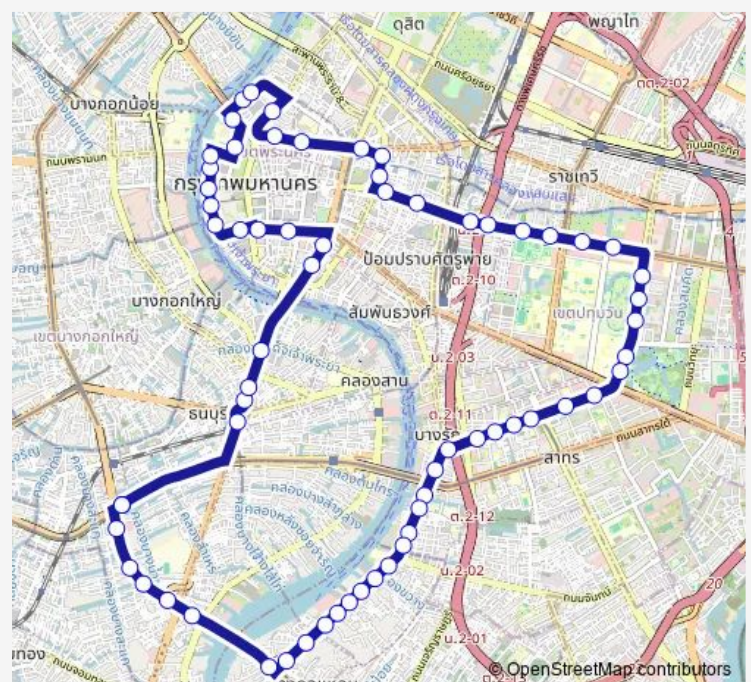

ท่าราชวรดิษฐ์;Tha Ratchawadit

ท่าช้าง;Tha Chang

ท่ามหาราช;Maharaj Pier

ท่าพระจันทร์;Tha Phra Chan

ม.ธรรมศาสตร์;Thammasat University

โรงละครแห่งชาติ;National Theater

วังมะลิวัลย์;Maliwan Palace

ท่าพระอาทิตย์;Tha Phra Athit

ถนนข้าวสาร;Khaosan Road

Route schedule

BRT ราชพฤกษ์;Brt Ratchapruek — BRT ราชพฤกษ์ (จุดสุดท้าย);Brt Ratchapruek (Stop)

Monday	00:01
Tuesday	00:01
Wednesday	00:01
Thursday	00:01
Friday	00:01
Saturday	00:01
Sunday	00:01

Route info

Direction: BRT ราชพฤกษ์;Brt Ratchapruek

Stops: 65

Trip Duration: 1 hour 35 min

4-2 (15r) — วงกลมbrt ราชพฤกษ์ - บางลำพู - สยาม (วนขวา);Brt Ratchapruek - Bang Lamphu - Siam

กองสลาก;The Government Lottery Office

ก่อนอนุสาวรีย์ประชาธิปไตย;Before Democracy Monument

ตรงข้ามท่าเรือผ่านฟ้า;Opposite Phan Fa Pier

หลังแยกหลานหลวง;After Lan Luang Intersection

ตรงข้ามวัดสระเกศ (ภูเขาทอง);Opposite Wat Saket (Phu Khao Thong)