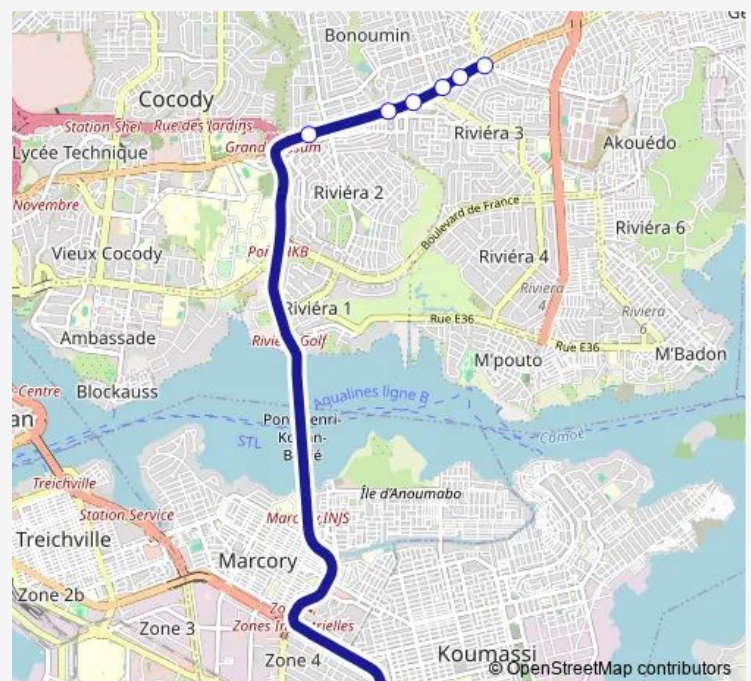

Bus woro woro banalisé : Palmeraie ↔ Koumassi Grand Carrefour

[Go to website](#)**Direction**

Grand Carrefour de Koumassi — Après barrage

7 stops

[Open route schedule](#)

Grand Carrefour de Koumassi

Riviera 2

Carrefour Alpha

Cap Nord

9 Kilo

Commissariat

Après barrage

Route schedule

Grand Carrefour de Koumassi — Après barrage

Monday	06:00
Tuesday	06:00
Wednesday	06:00
Thursday	06:00
Friday	06:00
Saturday	06:00
Sunday	06:00

Route info

Direction: Grand Carrefour de Koumassi

Stops: 7

Trip Duration: 0 hour 35 min

Direction

Gare Palmeraie — Grand Carrefour de Koumassi - Avant le feu

5 stops

[Open route schedule](#)

Tuesday 06:00

Wednesday 06:00

Thursday 06:00

Friday 06:00

Saturday 06:00

Sunday 06:00

Route info

Direction: Gare Palmeraie