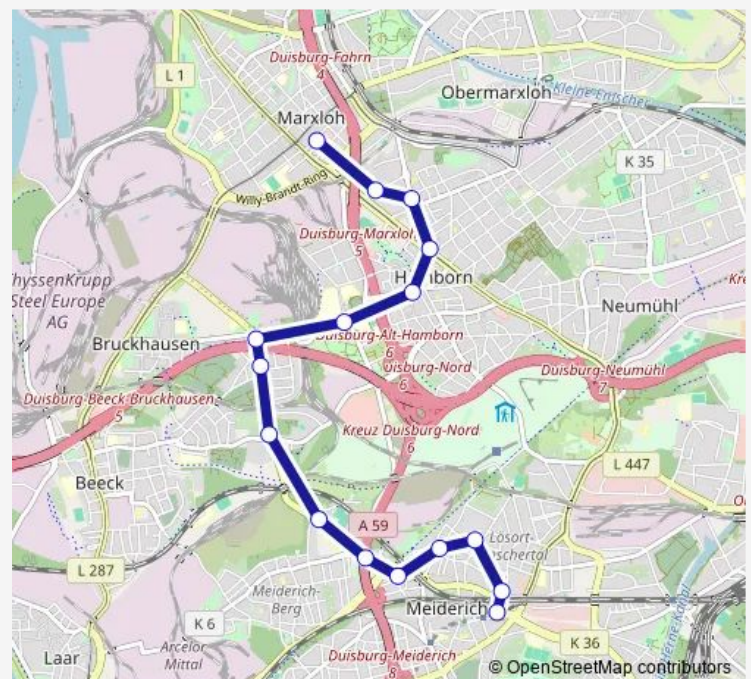

Bus 909 E

[Go to website](#)

Direction

Duisburg Hamborner Str. — Duisburg Albert-Einstein-Str.

22 stops

[Open route schedule](#)

Duisburg Hamborner Str.

Duisburg Altmarkt

Duisburg Am Bischofskamp

Duisburg Thüringer Straße

Duisburg Rubbert

Duisburg Coburger Straße

Duisburg Klapheck

Duisburg Adamstraße

Duisburg Frauenwiese

Duisburg Halfmannstraße

Duisburg Iltispark

Duisburg Hohenzollernplatz

Duisburg Ruprechtstraße

Route schedule

Duisburg Hamborner Str. — Duisburg Albert-Einstein-Str.

Monday 13:29

Tuesday 13:29

Wednesday 13:29

Thursday 13:29

Friday 13:29

Saturday —

Sunday —

Route info

Direction: Duisburg Hamborner Str.

Stops: 22

Trip Duration: 0 hour 33 min