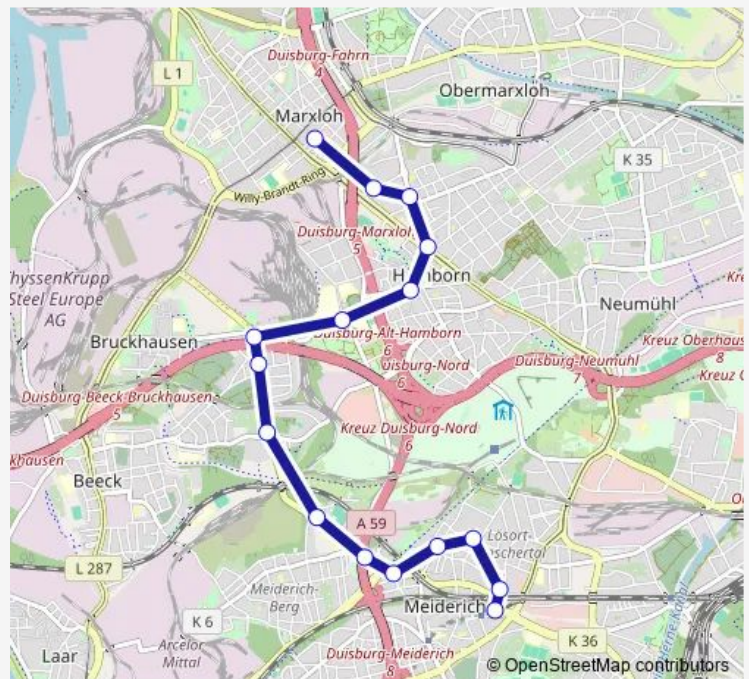

Duisburg Am Bischofskamp

Duisburg Thüringer Straße

Duisburg Rubbert

Duisburg Coburger Straße

Duisburg Klapheck

Duisburg Adamstraße

Duisburg Frauenwiese

Duisburg Halfmannstraße

Duisburg Iltispark

Duisburg Hohenzollernplatz

Duisburg Ruprechtstraße

Route schedule

Duisburg Hamborner Str. — Duisburg Albert-Einstein-Str.

Monday 13:29

Tuesday 13:29

Wednesday 13:29

Thursday 13:29

Friday 13:29

Saturday —

Sunday —

Route info

Direction: Duisburg Hamborner Str.

Stops: 22

Trip Duration: 0 hour 33 min

909 E

Direction

Duisburg Meiderich Bf — Marxloh Pollmann

16 stops

[Open route schedule](#)

Duisburg Meiderich Bf

Duisburg Herkenberger Straße

Duisburg Reinholdstraße