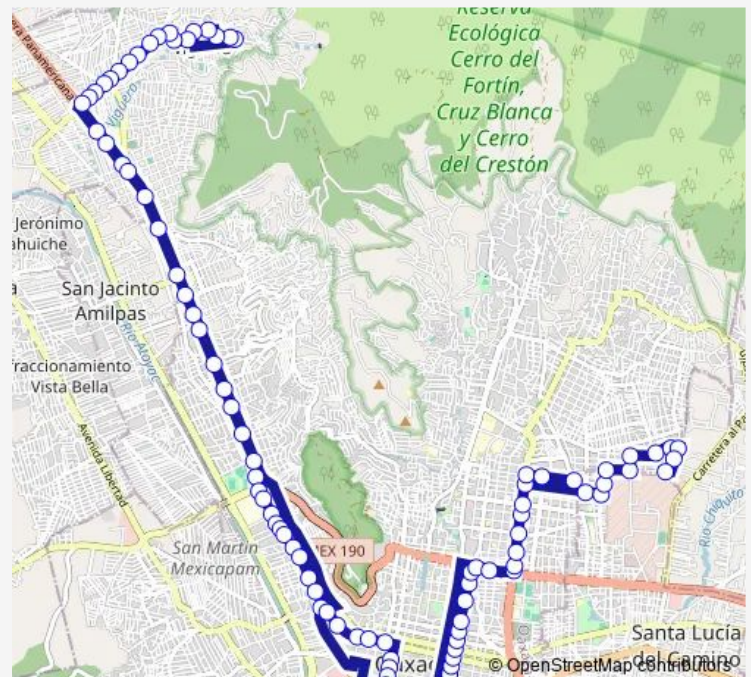

Carretera 190 - alvaro Obregon

Route schedule

Terminal Viguera — Rio Verde - Terminal

Monday 06:00-20:00

Tuesday 06:00-20:00

Wednesday 06:00-20:00

Thursday 06:00-20:00

Friday 06:00-20:00

Saturday 06:00-20:00

Sunday 06:00-20:00

Route info

Direction: Terminal Viguera

Stops: 98

Trip Duration: 1 hour 56 min

R33 — Ruta 33 Viguera - 1ra. Etapa.

Carretera 190 - Plutarco Elias Calles

Carretera 190 - Vicente Guerrero

Carretera 190 - Bren miel

Carretera 190 - San Jacinto

Carretera 190 - Reforma Col. Del Maestro

Carretera 190 - Buganvillas

Carretera 190 - Aurrera

Carretera 190 - Mercado Zonal

Thursday 06:00-20:00

Friday 06:00-20:00

Saturday 06:00-20:00

Sunday 06:00-20:00

Route info

Direction: Rio Verde - Terminal

Stops: 86

Trip Duration: 1 hour 53 min