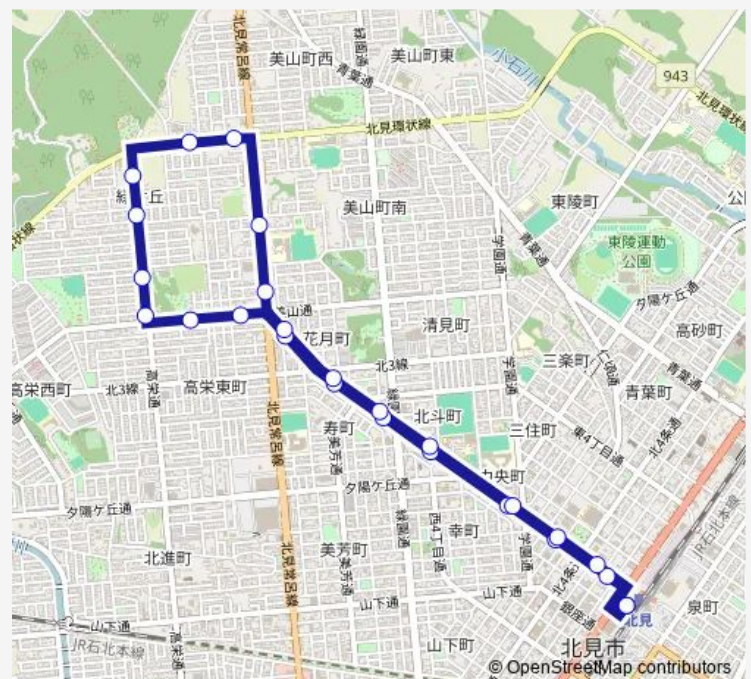

Direction

大通 — 大通

26 stops

[Open route schedule](#)

大通

2条通

北見郵便局

学園通

Saturday 07:05-19:05

Sunday 07:05-19:05

Route info

Direction: 大通

Stops: 26

Trip Duration: 0 hour 31 min

㊟ 緑ヶ丘団地線

N h k