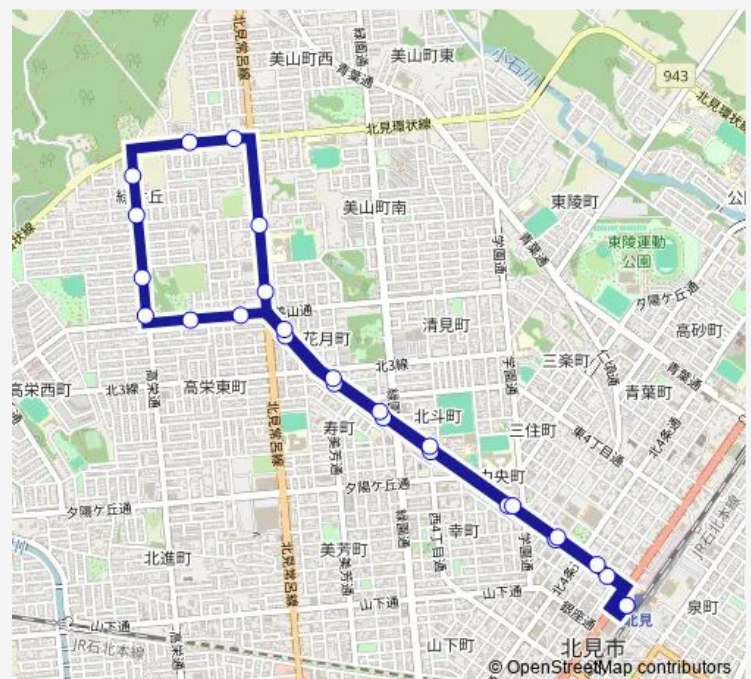

のぞみ幼稚園

花月町

消防署

Route schedule

大通 — 大通

Monday 07:05-19:45

Tuesday 07:05-19:45

Wednesday 07:05-19:45

Thursday 07:05-19:45

Friday 07:05-19:45

Saturday 07:05-19:05

Sunday 07:05-19:05

Route info

Direction: 大通

Stops: 26

Trip Duration: 0 hour 31 min