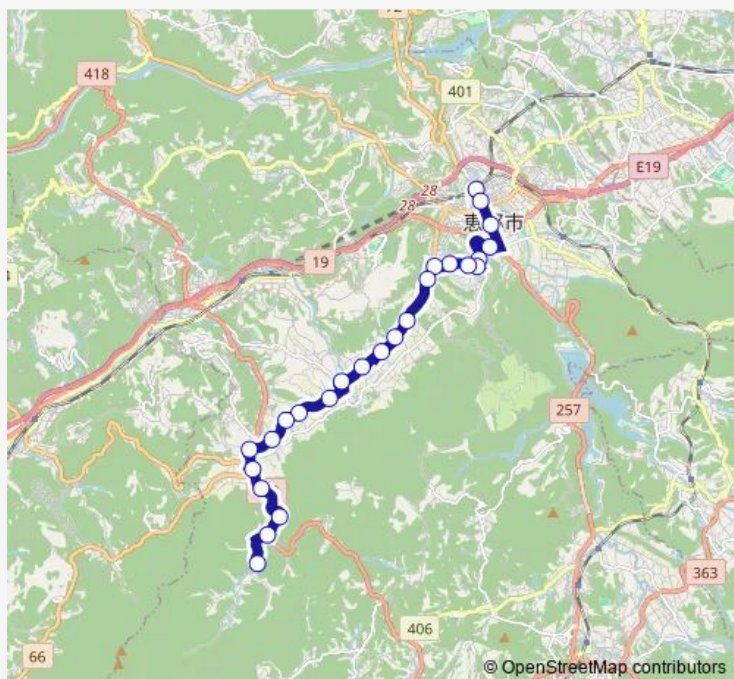

Direction

棕実 — 恵那駅前

21 stops

[Open route schedule](#)

- 棕実
- 三郷殿畑
- 椽明
- 伊保
- 佐々良木
- 三郷平
- 西深瀬
- 深瀬
- 高佐
- 三郷上平
- 松林名
- 野井
- 流田
- 大沢
- 大沢口
- 永田
- 永田口
- 文化センター前
- 神明町
- 公布町
- 恵那駅前

Route schedule

棕実 — 恵那駅前

Monday	15:06-17:48
Tuesday	15:06-17:48
Wednesday	15:06-17:48
Thursday	15:06-17:48
Friday	15:06-17:48
Saturday	—
Sunday	—

Route info

Direction: 棕実

Stops: 21

Trip Duration: 0 hour 26 min

Direction

棕実 — 恵那駅前

25 stops

[Open route schedule](#)

Saturday 08:17-12:31

Sunday 08:17-12:31

Route info

Direction: 棕実

Stops: 25

Trip Duration: 0 hour 28 min

Direction

恵那駅前 — 棕実

Route info

Direction: 恵那駅前

Stops: 21

Trip Duration: 0 hour 27 min

Direction

恵那駅前 — 棕実

25 stops

[Open route schedule](#)