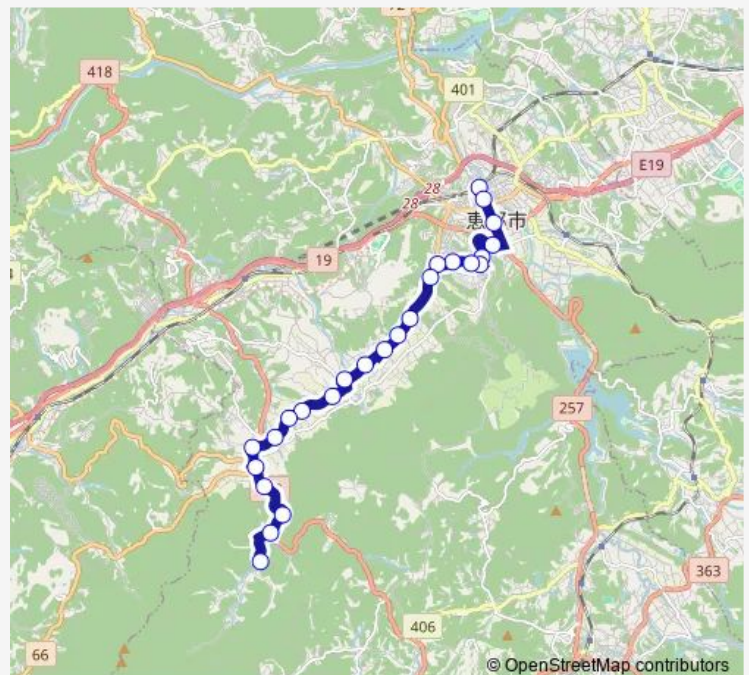

Direction

棕実 — 恵那駅前

21 stops

[Open route schedule](#)

- 棕実
- 三郷殿畑
- 椽明
- 伊保
- 佐々良木
- 三郷平
- 西深瀬
- 深瀬
- 高佐
- 三郷上平
- 松林名
- 野井
- 流田
- 大沢
- 大沢口
- 永田
- 永田口
- 文化センター前
- 神明町
- 公布町
- 恵那駅前

Route schedule

棕実 — 恵那駅前

Monday	15:06-17:48
Tuesday	15:06-17:48
Wednesday	15:06-17:48
Thursday	15:06-17:48
Friday	15:06-17:48
Saturday	—
Sunday	—

Route info

Direction: 棕実

Stops: 21

Trip Duration: 0 hour 26 min

Direction

棕実 — 恵那駅前

25 stops

[Open route schedule](#)

Saturday 08:17-12:31

Sunday 08:17-12:31

Route info

Direction: 棕実

Stops: 25

Trip Duration: 0 hour 28 min

Direction

恵那駅前 — 棕実

Route info

Direction: 恵那駅前

Stops: 21

Trip Duration: 0 hour 27 min

Direction

恵那駅前 — 棕実

25 stops

[Open route schedule](#)