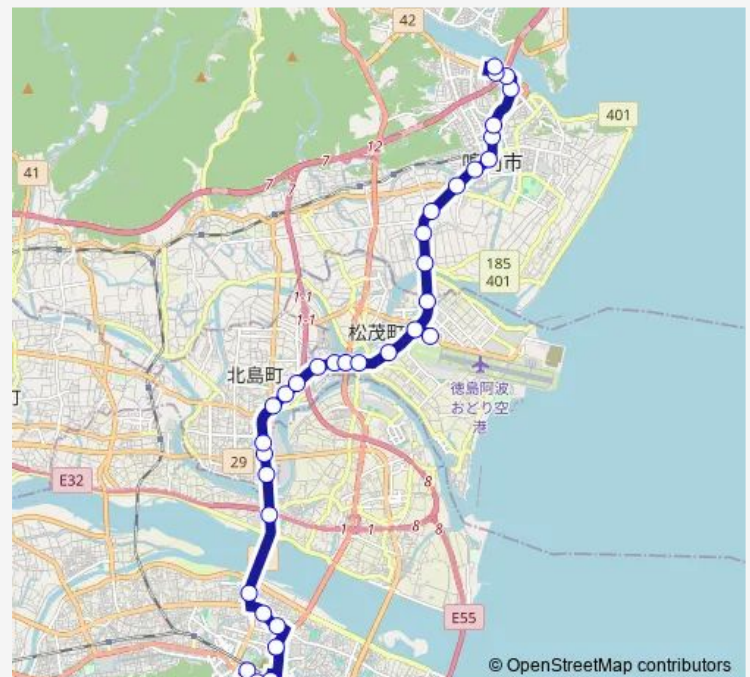

Thursday 07:25-12:20

Friday 07:25-12:20

Saturday 07:50-15:20

Sunday 07:50-15:20

Route info

Direction: 徳島駅前

Stops: 34

Trip Duration: 0 hour 55 min

23 鳴門線

BusMaps

向喜来東

大津橋

矢倉

吉永南

鳴門渦潮高校前

東発

鳴門市役所前

鳴門郵便局前

鳴門駅前

江岩

高速鳴門バス停前

小鳴門橋

ボートレース鳴門

Direction

Trip Duration: 1 hour 2 min

日清紡前

四国大学前

吉野本町六丁目

中吉野町

助任本町五丁目

市民病院前

徳島大学前