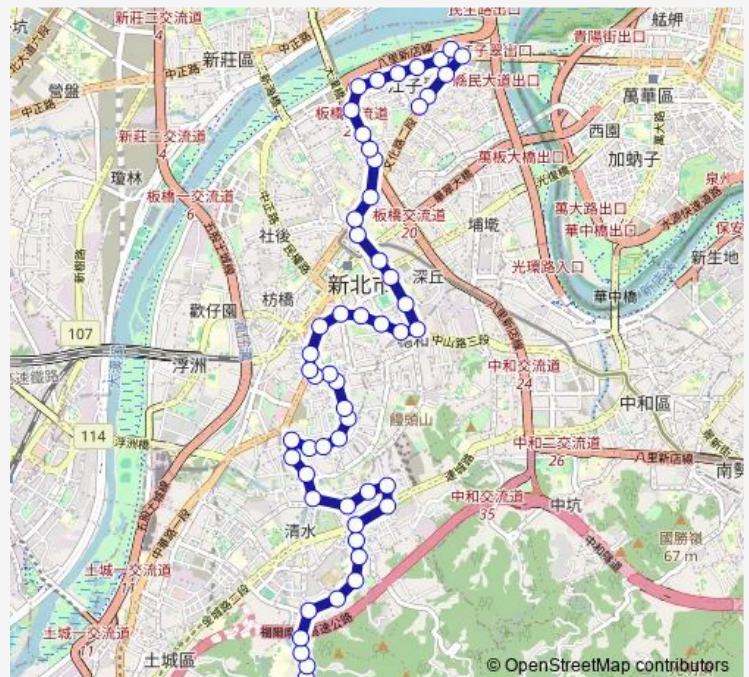

Bus 657延 宏國德霖科技大學-捷運江子翠站

[Go to website](#)

Direction

四海站 — 捷運江子翠站

55 stops

[Open route schedule](#)

- 四海站
- 少年觀護所
- 清化里
- 宏國德霖科技大學
- 清和里
- 青山路
- 仁愛路口
- 手信坊文化館
- 清水高中
- 明德路
- 永豐路口
- 平和里
- 延和社區公園
- 延和路
- 安和國小
- 看守所
- 四汴頭
- 益華紡織
- 信義路
- 板橋後站
- 重慶國小

Route schedule

四海站 — 捷運江子翠站

Monday	06:00-18:00
Tuesday	06:00-18:00
Wednesday	06:00-18:00
Thursday	06:00-18:00
Friday	06:00-18:00
Saturday	—
Sunday	—

Route info

Direction: 四海站

Stops: 55

Trip Duration: 17 hour 0 min

■ 657延 — 宏國德霖科技大學-捷運江子翠站

五權街口

壽德新村

重慶國中

重慶忠孝路口

忠孝路

中興醫院

福星里

鄉雲里

後站商圈

介壽公園

民族區運路口

電信訓練所

國泰街口

瑞穗里

海山高中