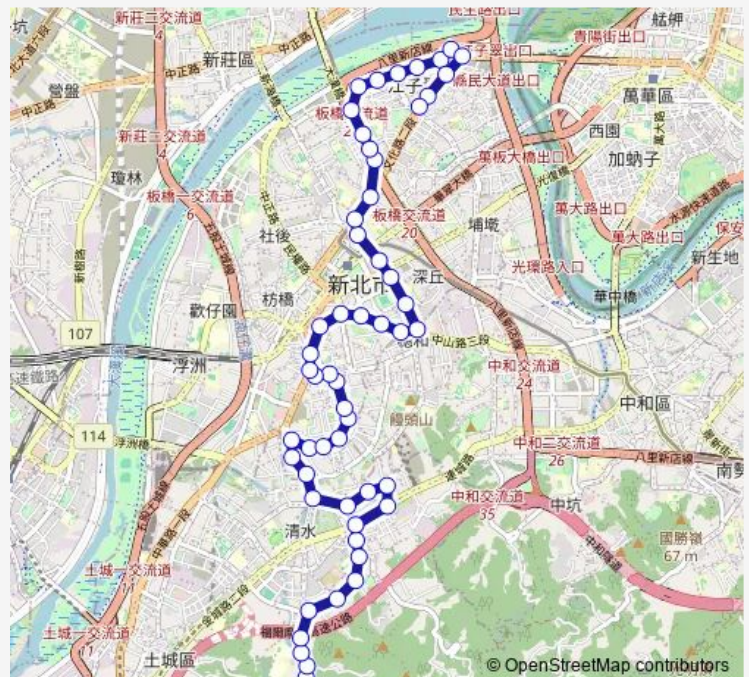

Bus 657延 宏國德霖科技大學-捷運江子翠站

[Go to website](#)

Direction

四海站 — 捷運江子翠站

55 stops

[Open route schedule](#)

- 四海站
- 少年觀護所
- 清化里
- 宏國德霖科技大學
- 清和里
- 青山路
- 仁愛路口
- 手信坊文化館
- 清水高中
- 明德路
- 永豐路口
- 平和里
- 延和社區公園
- 延和路
- 安和國小
- 看守所
- 四汴頭
- 益華紡織
- 信義路
- 板橋後站
- 重慶國小

Route schedule

四海站 — 捷運江子翠站

Monday	06:00-18:00
Tuesday	06:00-18:00
Wednesday	06:00-18:00
Thursday	06:00-18:00
Friday	06:00-18:00
Saturday	—
Sunday	—

Route info

Direction: 四海站

Stops: 55

Trip Duration: 18 hour 0 min

657延 — 宏國德霖科技大學-捷運江子翠站

五權街口

壽德新村

重慶國中

重慶忠孝路口

忠孝路

中興醫院

福星里

鄉雲里

後站商圈

介壽公園

民族區運路口

電信訓練所

國泰街口

瑞穗里

海山高中